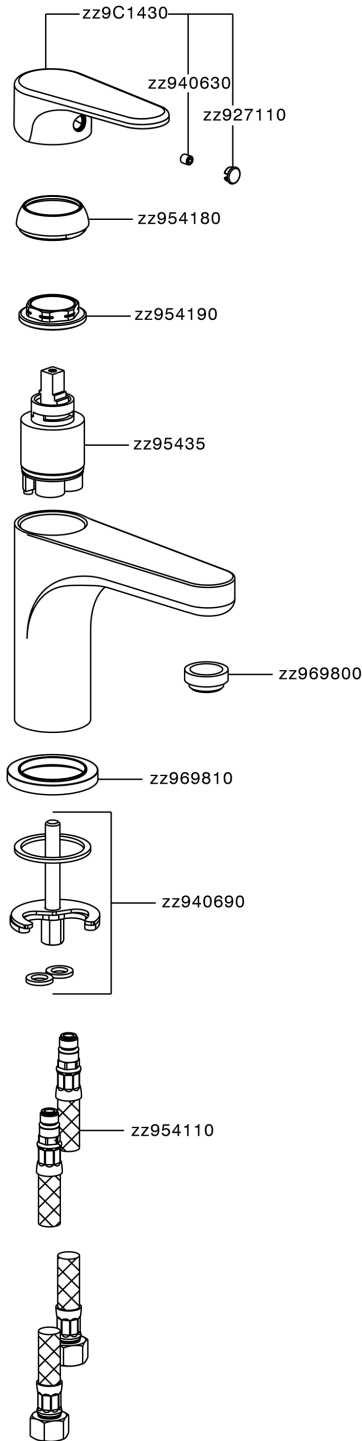

Miscelatore monocomando lavabo large H3_AH000500

MODELLO **AH000500**

Miscelatore monocomando lavabo large, senza scarico automatico, flex inox G.3/8"

FINITURE DISPONIBILI

-  **21** 21 Cromo
-  **2F** 2F Nichel Spazzolato
-  **40** 40 Nero Opaco

CARATTERISTICHE

Ricambio Cartuccia **ZZ95435000**

Cartuccia Monocomando 35 mm

EcoStop

Con il Dispositivo EcoStop l'apertura dell'acqua avviene con un punto duro al 50% circa della portata. Un fermo a metà apertura, da vincere con una leggera forza solo e soltanto quando ci sia una reale necessità di richiesta d'acqua alla massima portata. Ciò permette di consumare fino al 50% in meno di acqua.

Miscelatore monocomando lavabo large H3_AH000500

AH000500

<https://www.huberitalia.com/miscelatore-monocomando-lavabo-large-h3-ah000500>

2024-12-22