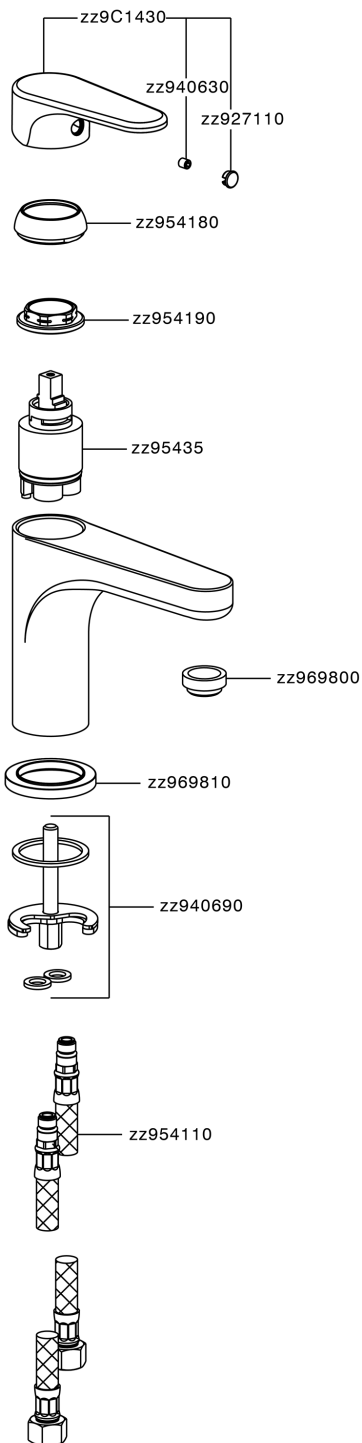

Miscelatore monocomando lavabo large H3_AH000500

MODELLO **AH000500**

Miscelatore monocomando lavabo large, senza scarico automatico, flex inox G.3/8"

FINITURE DISPONIBILI

-  **21** 21 Cromo
-  **2F** 2F Nichel Spazzolato
-  **40** 40 Nero Opaco

CARATTERISTICHE

Ricambio Cartuccia **ZZ95435000**

Cartuccia Monocomando 35 mm

EcoStop

Con il Dispositivo EcoStop l'apertura dell'acqua avviene con un punto duro al 50% circa della portata. Un fermo a metà apertura, da vincere con una leggera forza solo e soltanto quando ci sia una reale necessità di richiesta d'acqua alla massima portata. Ciò permette di consumare fino al 50% in meno di acqua.

Miscelatore monocomando lavabo large H3_AH000500

AH000500

<https://www.huberitalia.com/miscelatore-monocomando-lavabo-large-h3-ah000500>

2025-01-29