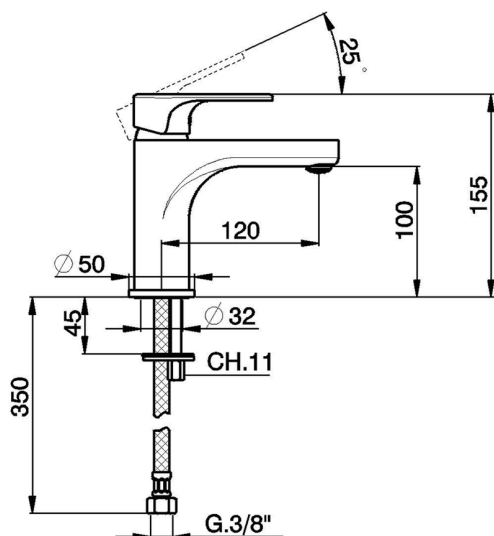

Miscelatore monocomando lavabo large H3_AH000500

MODELLO **AH000500**

Miscelatore monocomando lavabo large, senza scarico automatico, flex inox G.3/8"

FINITURE DISPONIBILI

-  **21** 21 Cromo
-  **2F** 2F Nichel Spazzolato
-  **40** 40 Nero Opaco

CARATTERISTICHE

Ricambio Cartuccia **ZZ95435000**

Cartuccia Monocomando 35 mm

EcoStop

Con il Dispositivo EcoStop l'apertura dell'acqua avviene con un punto duro al 50% circa della portata. Un fermo a metà apertura, da vincere con una leggera forza solo e soltanto quando ci sia una reale necessità di richiesta d'acqua alla massima portata. Ciò permette di consumare fino al 50% in meno di acqua.

Miscelatore monocomando lavabo large H3_AH000500

AH000500

<https://www.huberitalia.com/miscelatore-monocomando-lavabo-large-h3-ah000500>

2025-01-29