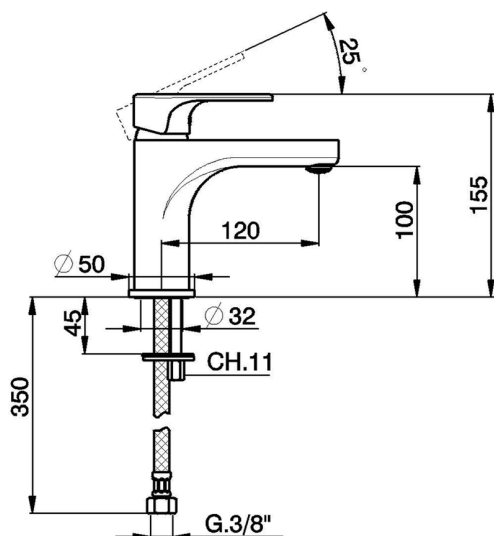

Miscelatore monocomando lavabo large H3_AH000500

MODELLO **AH000500**

Miscelatore monocomando lavabo large, senza scarico automatico, flex inox G.3/8"

FINITURE DISPONIBILI

-  **21** 21 Cromo
-  **2F** 2F Nichel Spazzolato
-  **40** 40 Nero Opaco

CARATTERISTICHE

Ricambio Cartuccia **ZZ95435000**

Cartuccia Monocomando 35 mm

EcoStop

Con il Dispositivo EcoStop l'apertura dell'acqua avviene con un punto duro al 50% circa della portata. Un fermo a metà apertura, da vincere con una leggera forza solo e soltanto quando ci sia una reale necessità di richiesta d'acqua alla massima portata. Ciò permette di consumare fino al 50% in meno di acqua.

Miscelatore monocomando lavabo large H3_AH000500

AH000500

<https://www.huberitalia.com/miscelatore-monocomando-lavabo-large-h3-ah000500>

2024-12-22