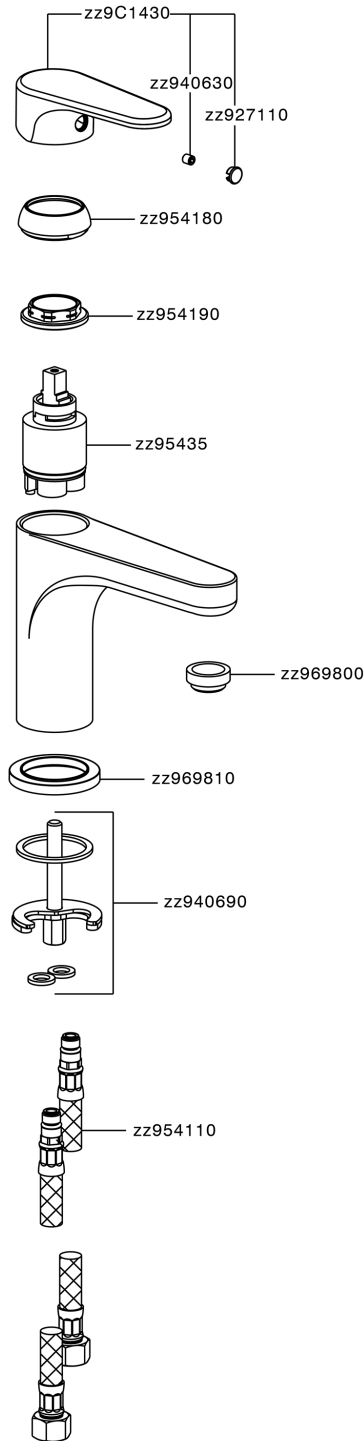

Miscelatore monocomando lavabo large H3_AH000500

AH000500

<https://www.huberitalia.com/miscelatore-monocomando-lavabo-large-h3-ah000500>

2025-01-30