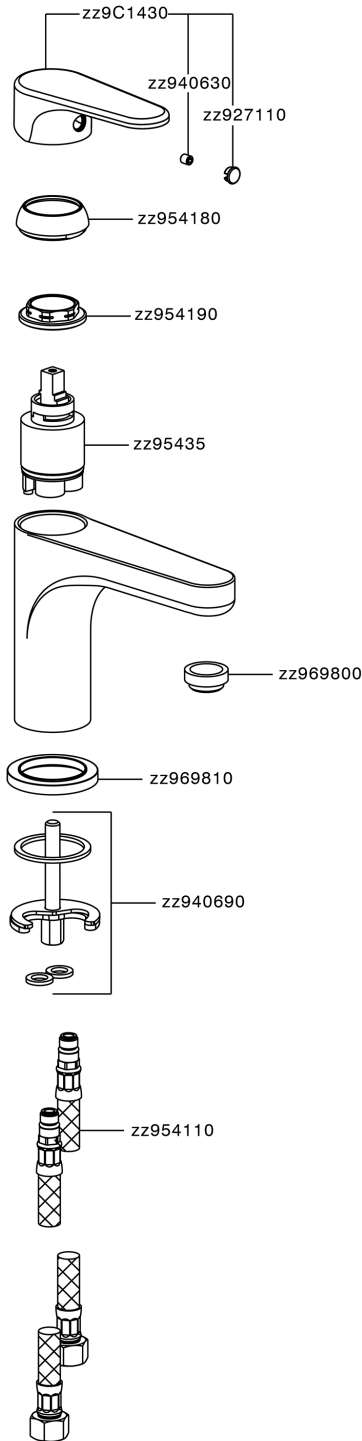

Miscelatore monocomando lavabo large H3_AH000500

AH000500

<https://www.huberitalia.com/miscelatore-monocomando-lavabo-large-h3-ah000500>

2024-12-22