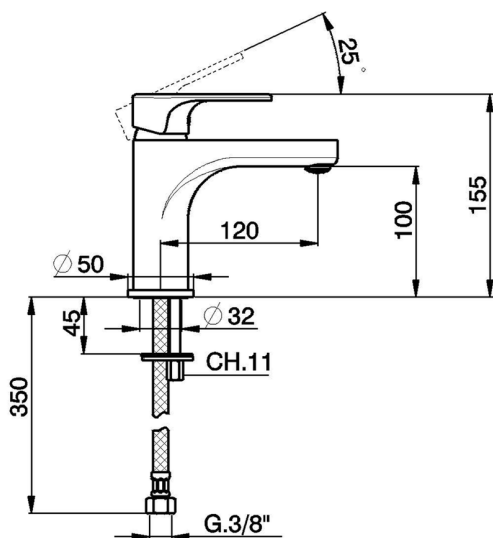

## Miscelatore monocomando lavabo large H3\_AH000500

MODELLO **AH000500**

Miscelatore monocomando lavabo large, senza scarico automatico, flex inox G.3/8"

### CARATTERISTICHE

Ricambio Cartuccia **ZZ95435000**

**Cartuccia Monocomando 35 mm**

### EcoStop

Con il Dispositivo EcoStop l'apertura dell'acqua avviene con un punto duro al 50% circa della portata. Un fermo a metà apertura, da vincere con una leggera forza solo e soltanto quando ci sia una reale necessità di richiesta d'acqua alla massima portata. Ciò permette di consumare fino al 50% in meno di acqua.