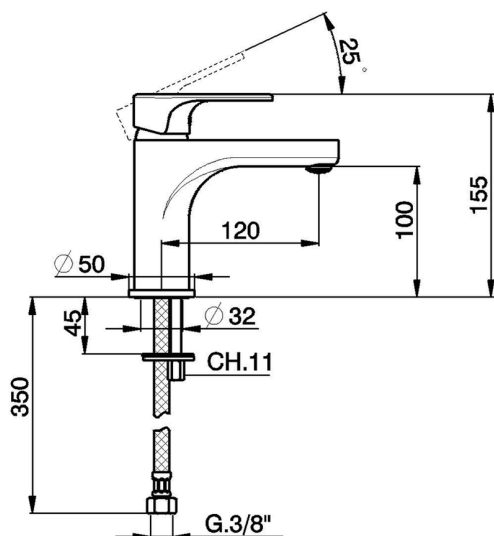

## Miscelatore monocomando lavabo large H3\_AH000500

MODELLO **AH000500**

Miscelatore monocomando lavabo large, senza scarico automatico, flex inox G.3/8"

### CARATTERISTICHE

Ricambio Cartuccia **ZZ95435000**

**Cartuccia Monocomando 35 mm**

### EcoStop

Con il Dispositivo EcoStop l'apertura dell'acqua avviene con un punto duro al 50% circa della portata. Un fermo a metà apertura, da vincere con una leggera forza solo e soltanto quando ci sia una reale necessità di richiesta d'acqua alla massima portata. Ciò permette di consumare fino al 50% in meno di acqua.