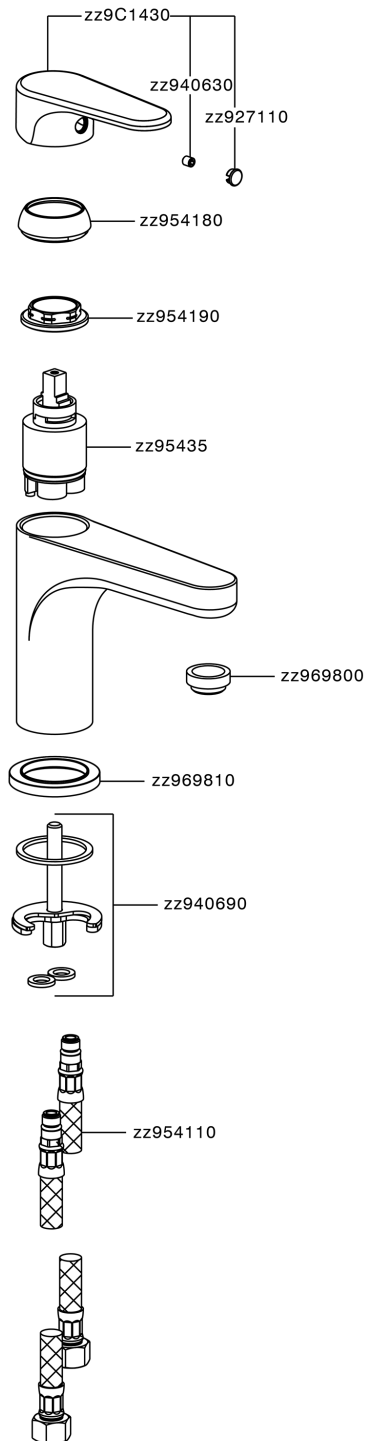

Miscelatore monocomando lavabo large H3_AH000500

AH000500

<https://www.huberitalia.com/miscelatore-monocomando-lavabo-large-h3-ah000500>

2025-01-30