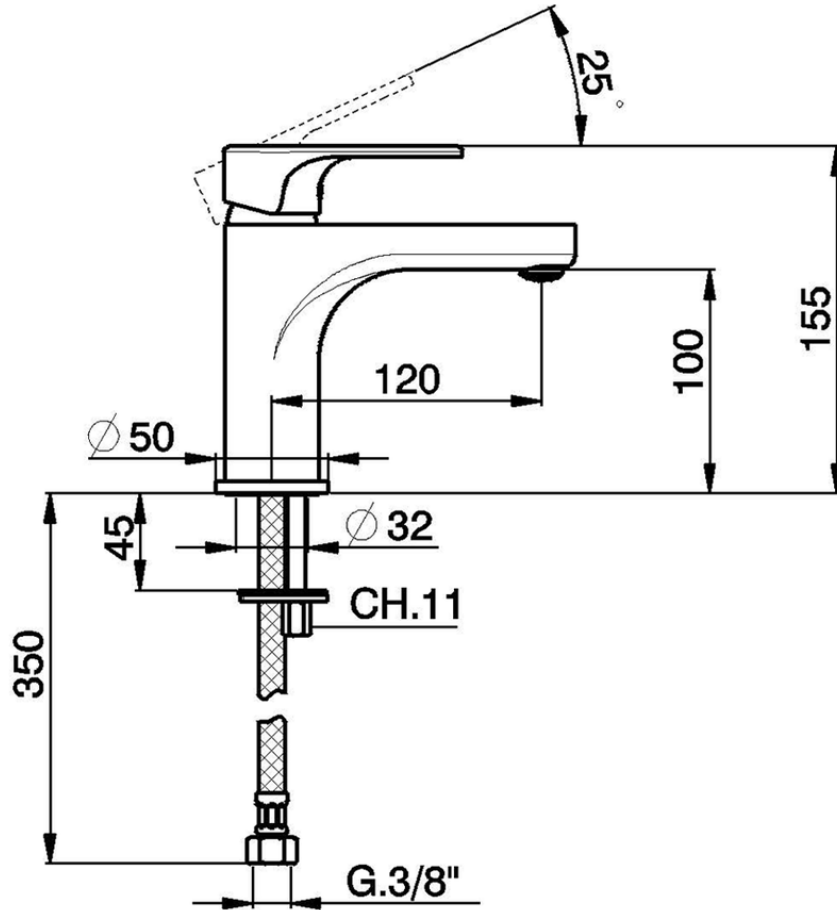

Miscelatore monocomando lavabo large H3_AH000500

AH000500

<https://www.huberitalia.com/miscelatore-monocomando-lavabo-large-h3-ah000500>

2025-01-30