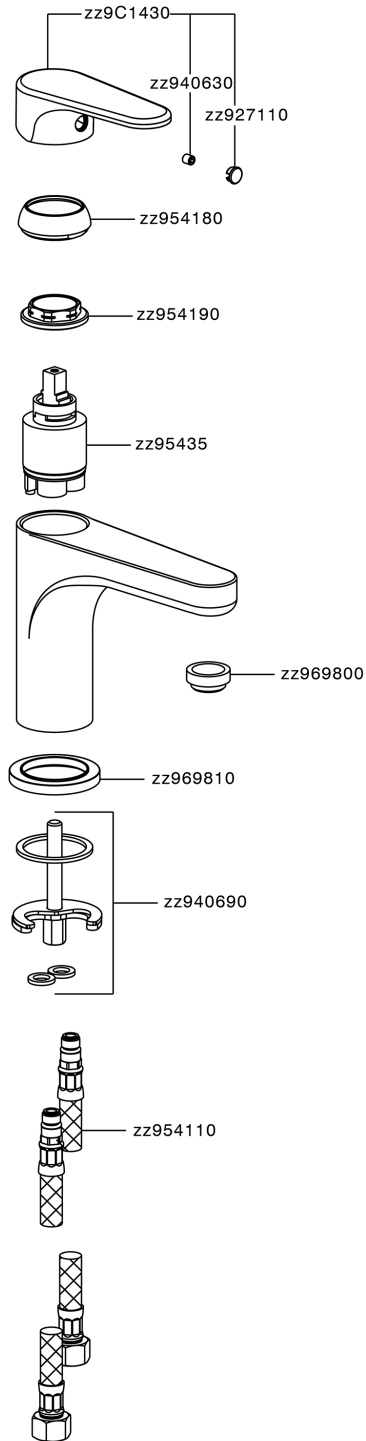

## Miscelatore monocomando lavabo large H3\_AH000500

AH000500

<https://www.huberitalia.com/miscelatore-monocomando-lavabo-large-h3-ah000500>

2025-01-30