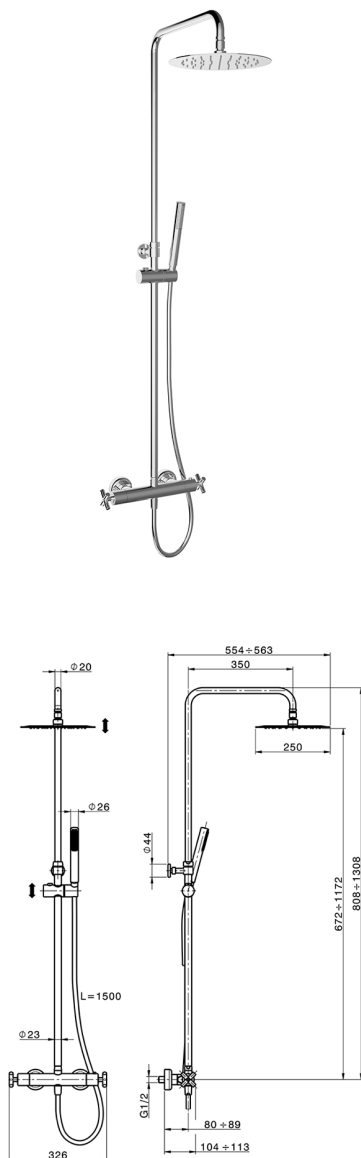

Colonna doccia termostatica 2 funzioni SUITE_SUC8201D

MODELLO **SUC8201D**

Colonna doccia termostatica 2 funzioni, devia stop 2 uscite, colonna telescopica, supporto doccetta scorrevole, doccetta monogetto minimalista in ABS D.26 mm, soffione tondo D.250 mm in INOX, flessibile liscio SUPREME 150 cm

FINITURE DISPONIBILI

21 21 Cromo

CARATTERISTICHE

Ricambio Cartuccia **24.04A.PP**

Cartuccia Termostatica Plus P 8X20

DeviaStop

La tecnologia Devia Stop di Huber consente con un semplice movimento rotativo di gestire la portata dell'acqua e di scegliere la modalità d'erogazione (soffione, doccetta a mano).