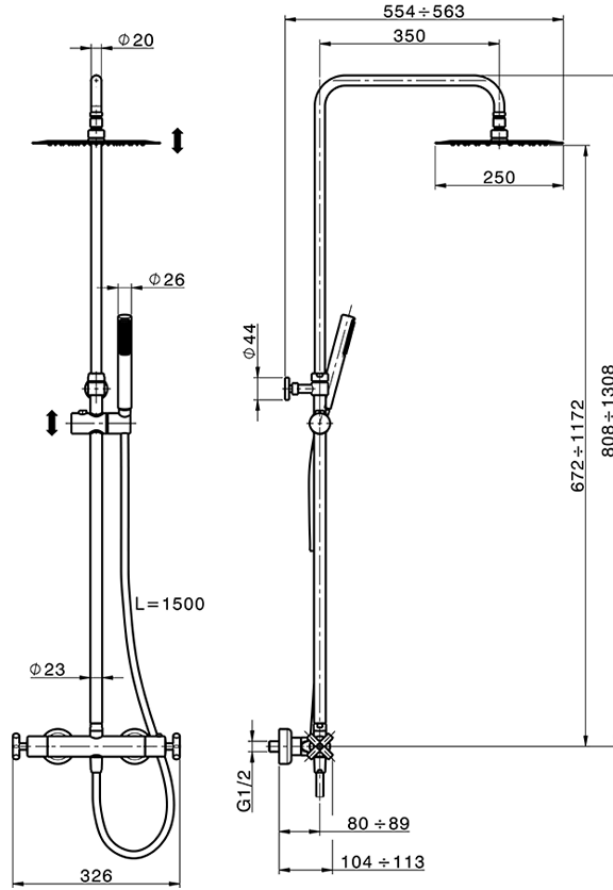

Colonna doccia termostatica 2 funzioni SUITE_SUC8201D

SUC8201D

<https://www.huberitalia.com/colonna-doccia-termostatica-2-funzioni-suite-suc8201d>

2024-12-22