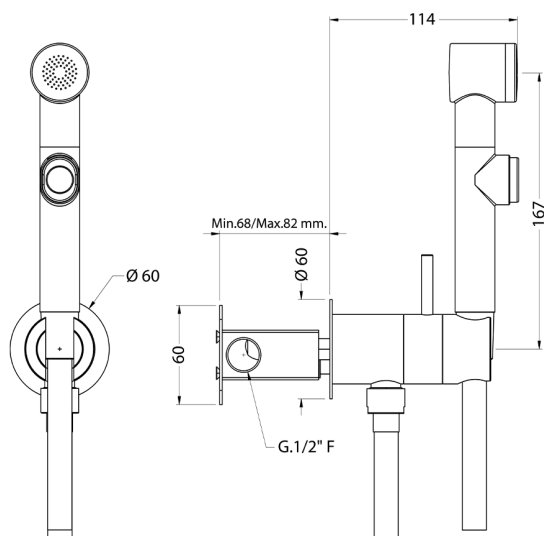

Set doccia igienica completo COLLETTIVITÀ_H3007945

MODELLO **H3007945**

Set doccia igienica completo, supporto murale tondo, miscelazione progressiva acque calda-fredda, completo di parte incasso, doccia igienica in ABS - flex PVC 120 cm

FINITURE DISPONIBILI

21 21 Cromo

CARATTERISTICHE

Doccetta igienica

Doccetta Igienica

Doccetta igienica multiforo, per la cura dell'igiene personale.

MixedWater

Il sistema Mixed Water Huber permette la miscelazione progressiva acqua calda con acqua fredda.