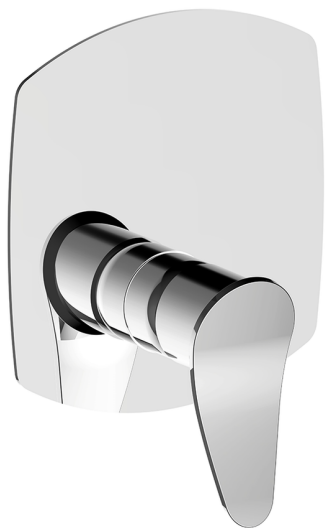

## Completo Monocomando per One-Box HARLOCK\_HC0BM010

MODELLO **HC0BM010**

Completo Monocomando per One-Box, 1 uscita, profondità minima di installazione 67 mm, senza parte incasso, per art. ZB00B030-ZB00B031

### CARATTERISTICHE

Ricambio Cartuccia **ZZ97179000**

**Cartuccia Monocomando 35 mm**

Installazione **Incasso**

Parti Incasso necessarie **ZB00B031**

**ZB00B030**

## One-Box Universale per incasso ONE BOX\_ZB00B031

MODELLO **ZB00B031**

One-Box Universale per incasso, per termostatico o monocomando 1 o 2 o 3 uscite, senza parte esterna, con silenziosi, con guarnizione per sigillatura