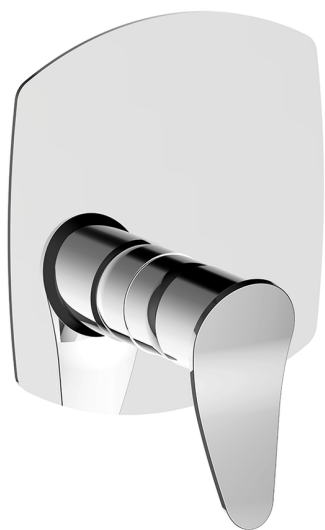

Completo Monocomando per One-Box HARLOCK_HC0BM010

MODELLO **HC0BM010**

Completo Monocomando per One-Box, 1 uscita, profondità minima di installazione 67 mm, senza parte incasso, per art. ZB00B030-ZB00B031

FINITURE DISPONIBILI

-  **21** 21 Cromo
-  **2P** 2P Oro Rosa
-  **2Q** 2Q Black Titanium
-  **40** 40 Nero Opaco
-  **4Q** 4Q Bianco Opaco
-  **6T** 6T Cromo/Nero Opaco

CARATTERISTICHE

Ricambio Cartuccia **ZZ97179000**

Cartuccia Monocomando 35 mm

Installazione **Incasso**

Parti Incasso necessarie **ZB00B031**

ZB00B030

Completo Monocomando per One-Box HARLOCK_HC0BM010

HC0BM010

<https://www.huberitalia.com/completo-monocomando-per-one-box-harlock-hc0bm010>

One-Box Universale per incasso ONE BOX_ZB00B031

MODELLO **ZB00B031**

One-Box Universale per incasso, per termostatico o monocomando 1 o 2 o 3 uscite, senza parte esterna, con silenziosi, con guarnizione per sigillatura