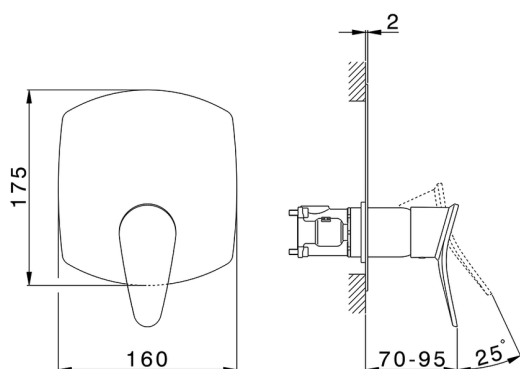

Completo Monocomando per One-Box HARLOCK_HC0BM010

MODELLO **HC0BM010**

Completo Monocomando per One-Box, 1 uscita, profondità minima di installazione 67 mm, senza parte incasso, per art. ZB00B030-ZB00B031