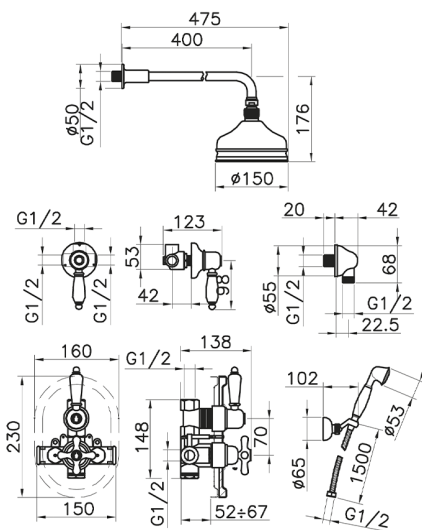

Completo miscelatore termostatico doccia incasso CROISETTE_913.CS01H.

MODELLO **913.CS01H.**

Completo miscelatore termostatico doccia incasso, miscelatore termostatico incasso 1/2", rubinetto d'arresto con uscita 1/2", deviatore 2 uscite, supporto doccetta snodato murale, braccio doccia con soffione L.400 mm in ottone, soffione tondo D.150 mm in Ottone, doccetta monogetto Classica in Ottone D.53 mm, presa d'acqua 1/2", flex Ottone 150 cm

FINITURE DISPONIBILI

AG AG Oro Antico

BA BA Vecchio Bronzo

CR CR Cromo

2W 2W Oro Spazzolato

CARATTERISTICHE

Ricambio Cartuccia **24.04A.PP**

Cartuccia Termostatica Plus P 8X20

913.CS01H. <https://www.huberitalia.com/completo-miscelatore-termostatico-doccia-incasso-croisette-913-cs01h>

2024-12-22