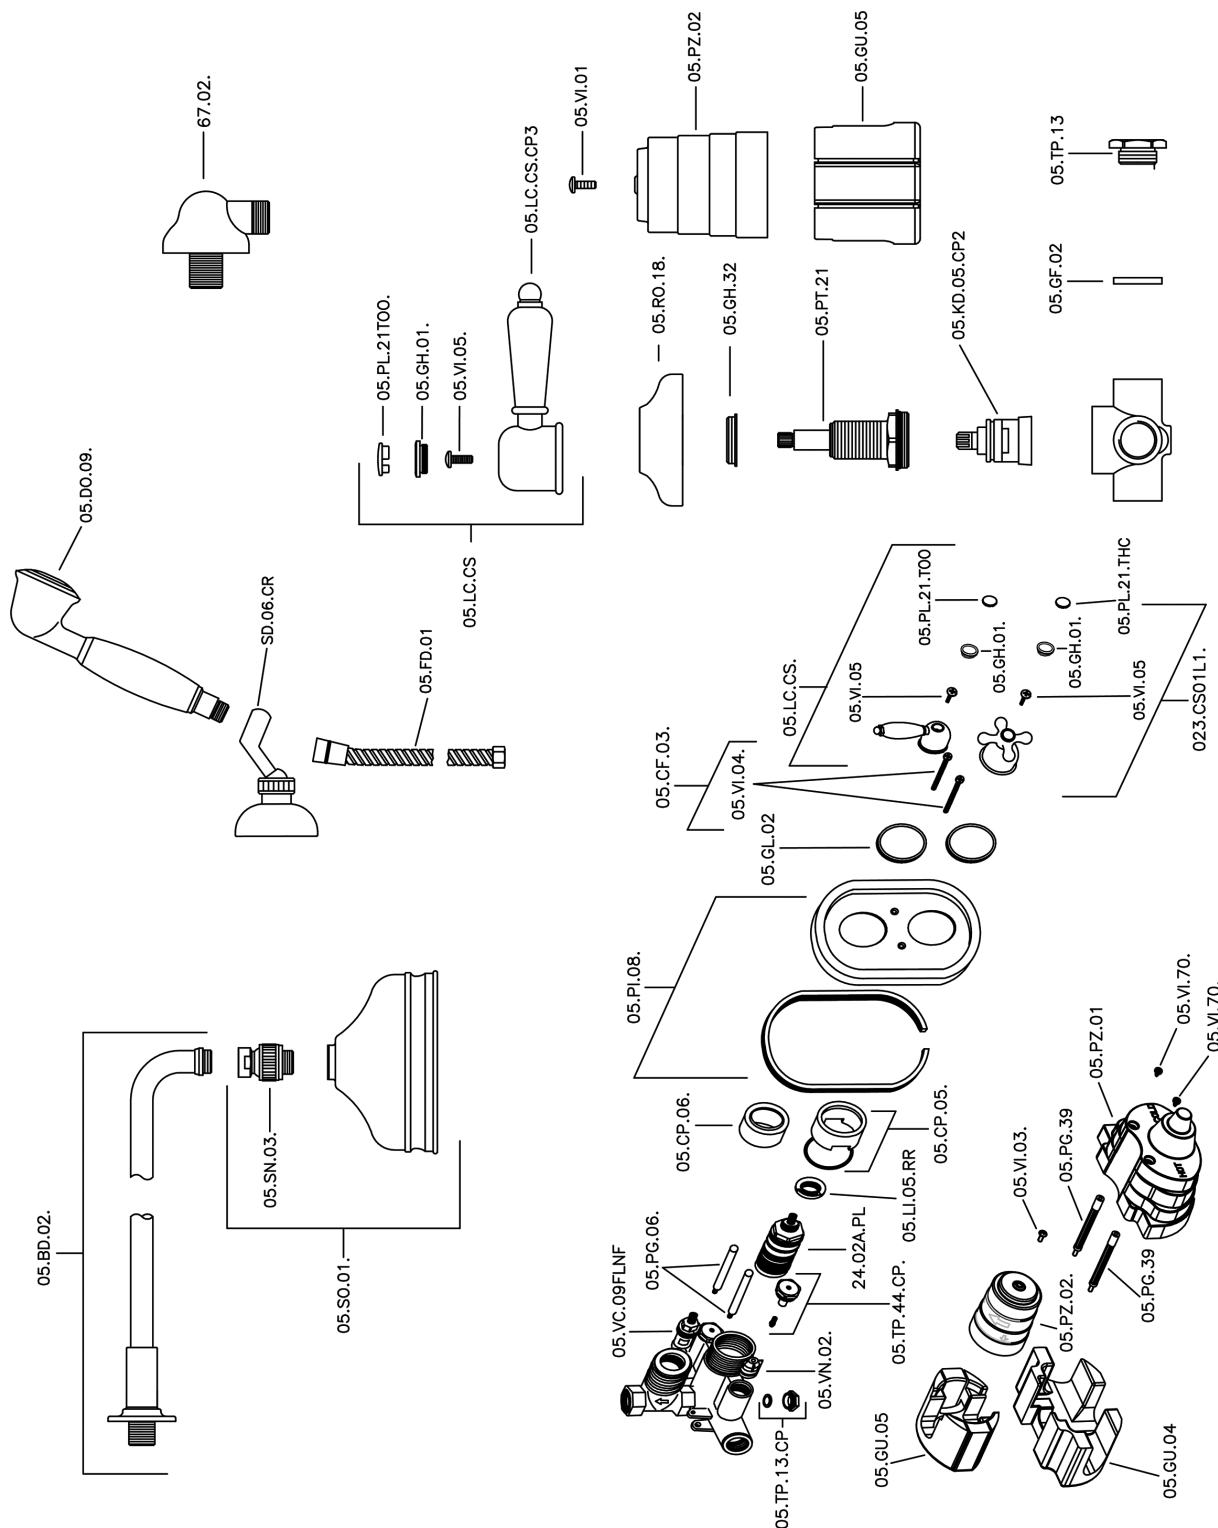

Completo miscelatore termostatico doccia incasso CROISETTE_913.CS01H.

MODELLO **913.CS01H.**

Completo miscelatore termostatico doccia incasso, miscelatore termostatico incasso 1/2", rubinetto d'arresto con uscita 1/2", deviatore 2 uscite, supporto doccetta snodato murale, braccio doccia con soffione L.400 mm in ottone, soffione tondo D.150 mm in Ottone, doccetta monogetto Classica in Ottone D.53 mm, presa d'acqua 1/2", flex Ottone 150 cm

Installazione **Incasso**

Termostatico

Il Termostatico Huber è il tuo personale gestore dell'acqua che ti aiuta a gestire e controllare acqua ed energia senza sprechi.

Completo miscelatore termostatico doccia incasso CROISSETTE_913.CS01H.

913.CS01H. <https://www.huberitalia.com/completo-miscelatore-termostatico-doccia-incasso-croisette-913-cs01h>

2024-12-22