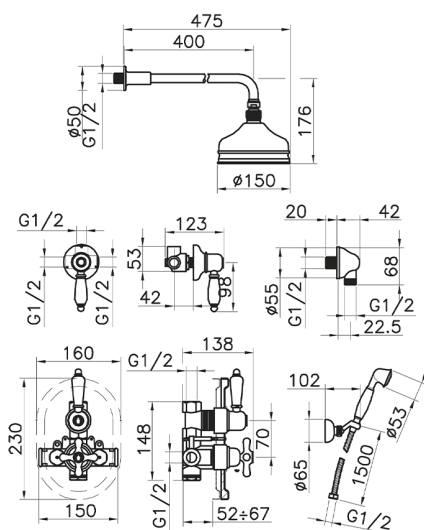

Completo miscelatore termostatico doccia incasso CROISETTE_913.CS01H.

MODELLO **913.CS01H.**

Completo miscelatore termostatico doccia incasso, miscelatore termostatico incasso 1/2", rubinetto d'arresto con uscita 1/2", deviatore 2 uscite, supporto doccetta snodato murale, braccio doccia con soffione L.400 mm in ottone, soffione tondo D.150 mm in Ottone, doccetta monogetto Classica in Ottone D.53 mm, presa d'acqua 1/2", flex Ottone 150 cm

FINITURE DISPONIBILI

CARATTERISTICHE

Ricambio Cartuccia **24.04A.PP**
Cartuccia Termostatica Plus P 8X20
 Installazione **Incasso**

Termostatico

Il Termostatico Huber è il tuo personale gestore dell'acqua che ti aiuta a gestire e controllare acqua ed energia senza sprechi.

Completo miscelatore termostatico doccia incasso CROISSETTE_913.CS01H.

913.CS01H. <https://www.huberitalia.com/completo-miscelatore-termostatico-doccia-incasso-croisette-913-cs01h>

2025-01-21