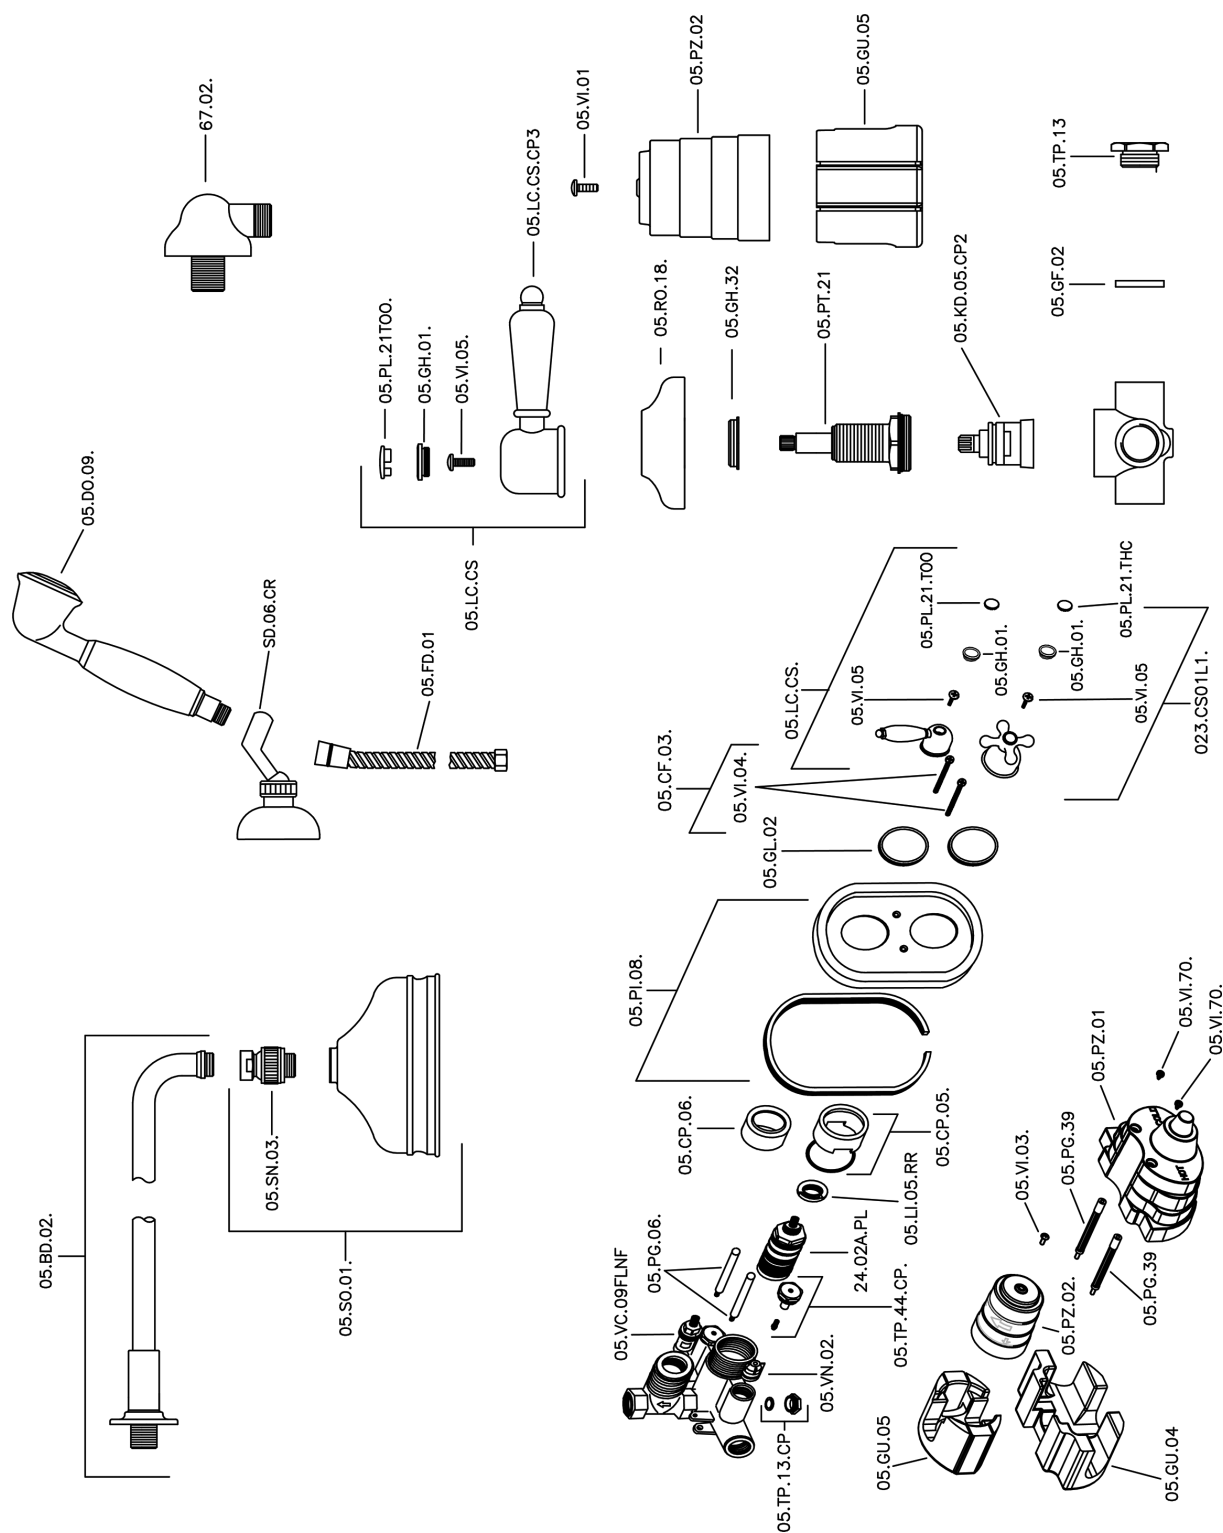

Completo miscelatore termostatico doccia incasso CROISETTE_913.CS01H.

MODELLO **913.CS01H.**

Completo miscelatore termostatico doccia incasso, miscelatore termostatico incasso 1/2", rubinetto d'arresto con uscita 1/2", deviatore 2 uscite, supporto doccetta snodato murale, braccio doccia con soffione L.400 mm in ottone, soffione tondo D.150 mm in Ottone, doccetta monogetto Classica in Ottone D.53 mm, presa d'acqua 1/2", flex Ottone 150 cm

FINITURE DISPONIBILI

CARATTERISTICHE

Ricambio Cartuccia **24.04A.PP**
Cartuccia Termostatica Plus P 8X20
 Installazione **Incasso**

Termostatico

Il Termostatico Huber è il tuo personale gestore dell'acqua che ti aiuta a gestire e controllare acqua ed energia senza sprechi.

Completo miscelatore termostatico doccia incasso CROISSETTE_913.CS01H.

913.CS01H. <https://www.huberitalia.com/completo-miscelatore-termostatico-doccia-incasso-croisette-913-cs01h>

2025-01-21