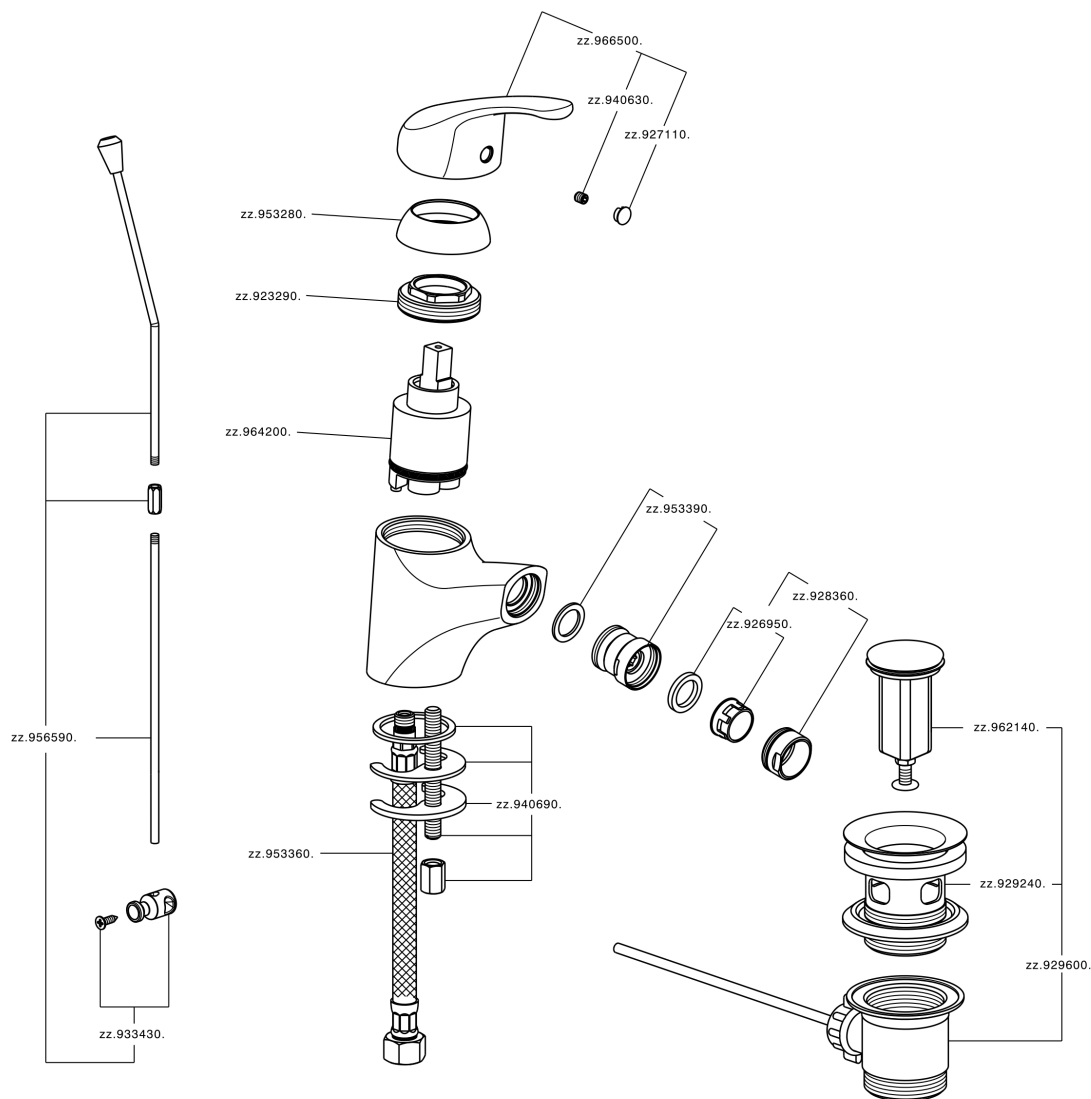

Miscelatore monocomando bidet EnergySave BACCARAT_BC000555

BC000555

<https://www.huberitalia.com/miscelatore-monocomando-bidet-energysave-baccarat-bc000555>

2025-02-05