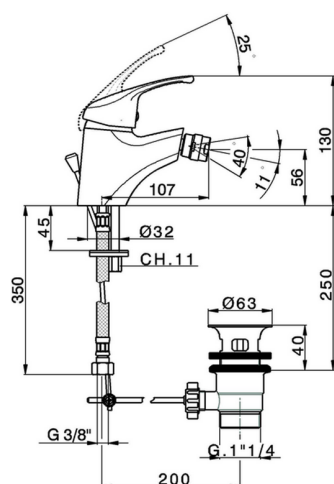

## Miscelatore monocomando bidet EnergySave BACCARAT\_BC000555

MODELLO **BC000555**

Miscelatore monocomando bidet EnergySave, con scarico automatico 1"1/4, flex inox G.3/8"

FINITURE DISPONIBILI

**21** 21 Cromo

CARATTERISTICHE

Ricambio Cartuccia **ZZ96420000**

**Cartuccia Monocomando 40 mm**