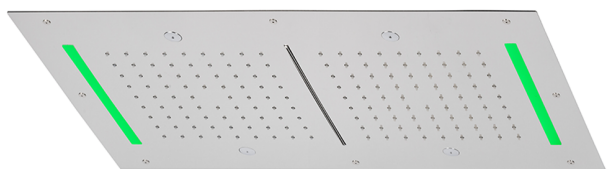

Soffione a soffitto con cromoterapia 700x400 mm ZEN_ZS1C0125

MODELLO **ZS1C0125**

Soffione a soffitto con cromoterapia 700x400 mm, funzioni 2 uscite pioggia, nebulizzazione, funzioni cascata, cromoterapia, con comando ad incasso incluso

FINITURE DISPONIBILI

-  **40** 40 Nero Opaco
-  **4Q** 4Q Bianco Opaco
-  **5G** 5G Oro Rosa
-  **D1** D1 Inox Spazzolato
-  **D2** D2 Inox Lucido

CARATTERISTICHE

2024-10-22