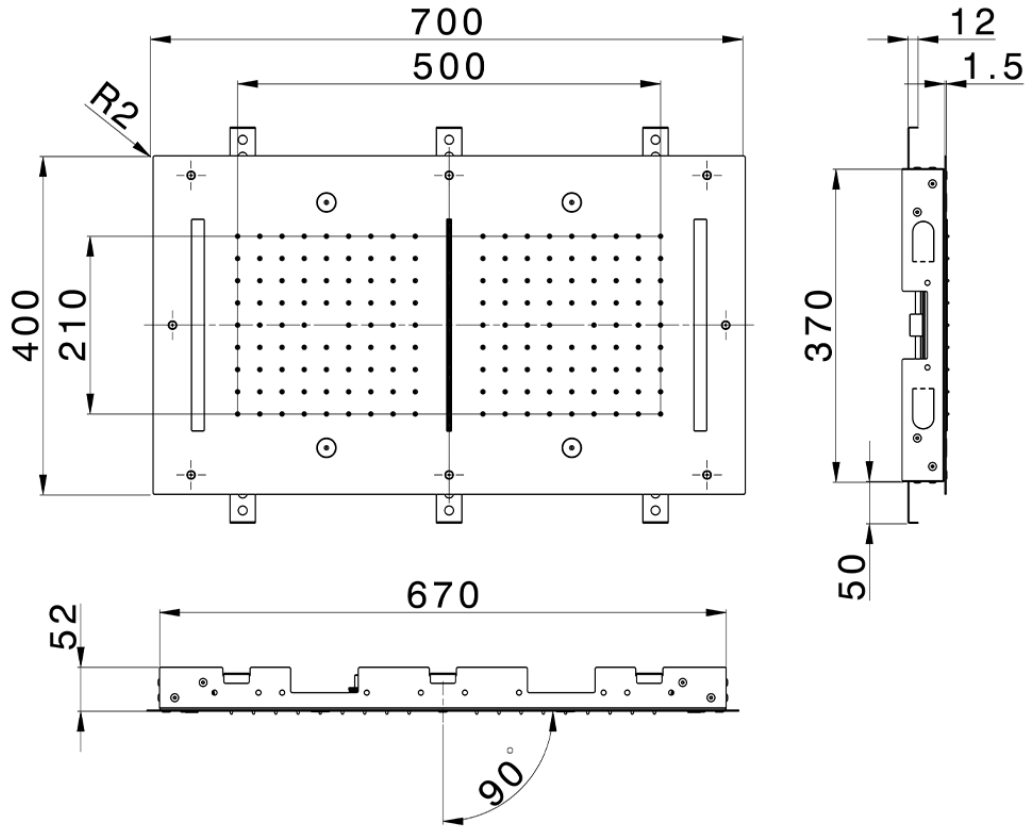

Soffione a soffitto con cromoterapia 700x400 mm ZEN_ZS1C0125

ZS1C0125

<https://huberitalia.com/soffione-a-soffitto-con-cromoterapia-700x400-mm-zen-zs1c0125>

2024-10-22