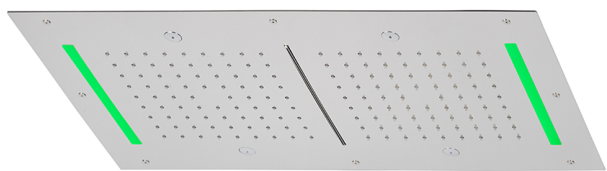

Soffione a soffitto con cromoterapia 700x400 mm ZEN_ZS1C0125

MODELLO **ZS1C0125**

Soffione a soffitto con cromoterapia 700x400 mm, funzioni 2 uscite pioggia, nebulizzazione, funzioni cascata, cromoterapia, con comando ad incasso incluso

FINITURE DISPONIBILI

-  **40** 40 Nero Opaco
-  **4Q** 4Q Bianco Opaco
-  **5G** 5G Oro Rosa
-  **D1** D1 Inox Spazzolato
-  **D2** D2 Inox Lucido

CARATTERISTICHE

2024-10-22