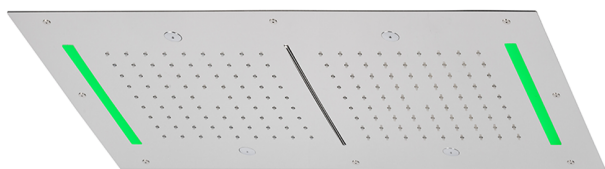

Soffione a soffitto con cromoterapia 700x400 mm ZEN_ZS1C0125

MODELLO **ZS1C0125**

Soffione a soffitto con cromoterapia 700x400 mm, funzioni 2 uscite pioggia, nebulizzazione, funzioni cascata, cromoterapia, con comando ad incasso incluso

FINITURE DISPONIBILI

-  **40** 40 Nero Opaco
-  **4Q** 4Q Bianco Opaco
-  **5G** 5G Oro Rosa
-  **D1** D1 Inox Spazzolato
-  **D2** D2 Inox Lucido

CARATTERISTICHE

2024-10-22