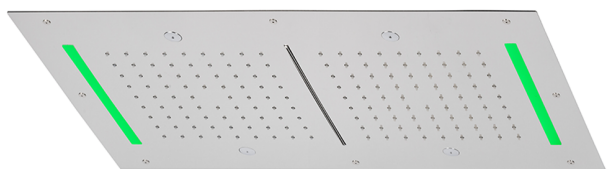

## Soffione a soffitto con cromoterapia 700x400 mm ZEN\_ZS1C0125

MODELLO **ZS1C0125**

Soffione a soffitto con cromoterapia 700x400 mm, funzioni 2 uscite pioggia, nebulizzazione, funzioni cascata, cromoterapia, con comando ad incasso incluso

FINITURE DISPONIBILI

-  **40** 40 Nero Opaco
-  **4Q** 4Q Bianco Opaco
-  **5G** 5G Oro Rosa
-  **D1** D1 Inox Spazzolato
-  **D2** D2 Inox Lucido

CARATTERISTICHE

2024-10-22