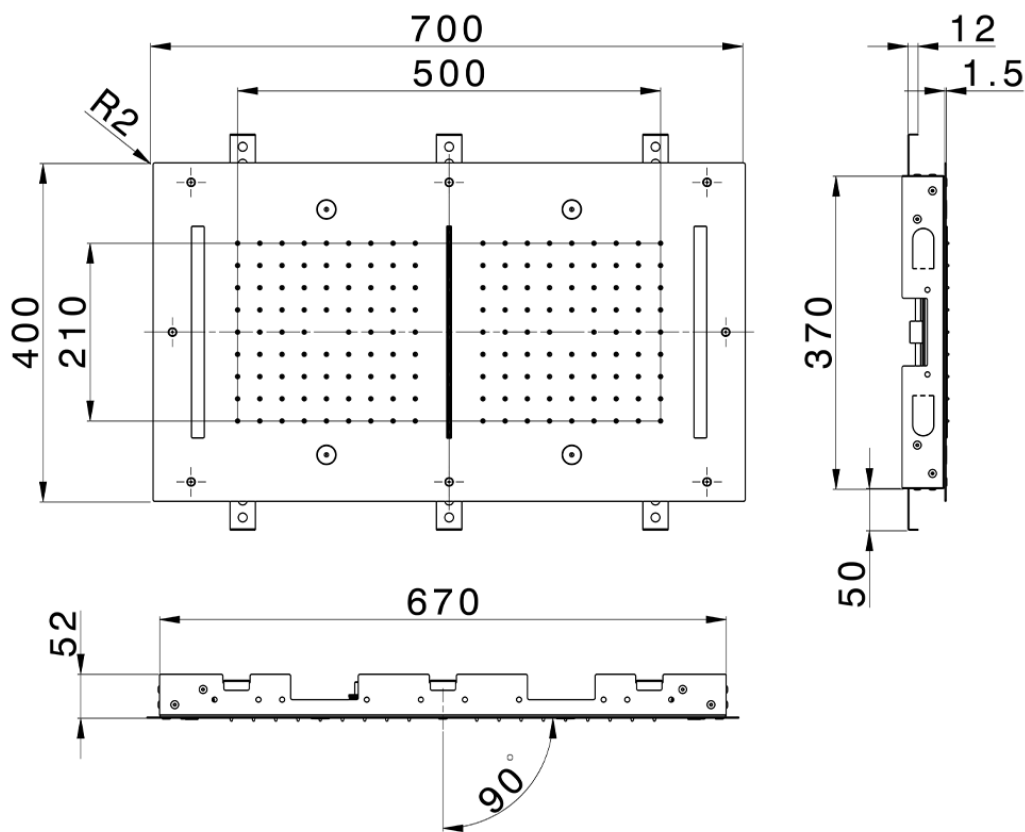

Soffione a soffitto con cromoterapia 700x400 mm ZEN\_ZS1C0125

ZS1C0125

<https://huberitalia.com/soffione-a-soffitto-con-cromoterapia-700x400-mm-zen-zs1c0125>

2024-10-22