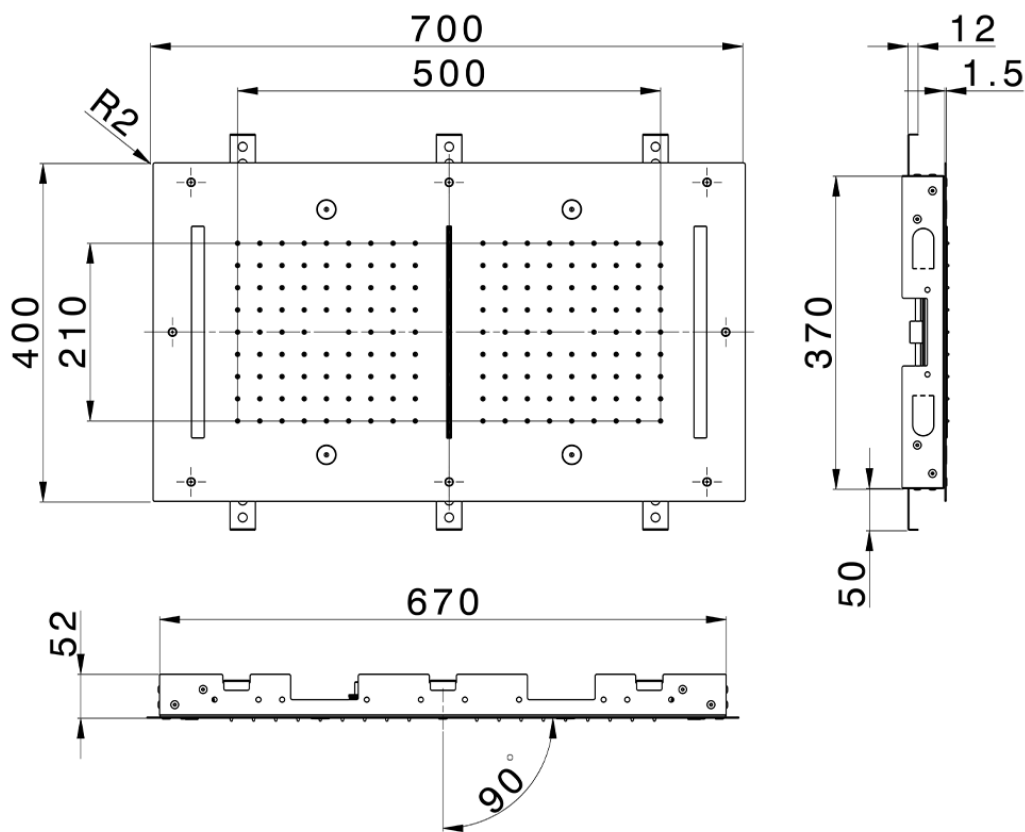

Soffione a soffitto con cromoterapia 700x400 mm ZEN_ZS1C0125

ZS1C0125

<https://huberitalia.com/soffione-a-soffitto-con-cromoterapia-700x400-mm-zen-zs1c0125>

2024-10-22