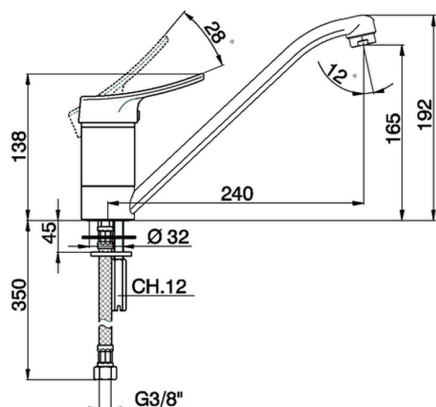

Miscelatore monocomando lavello KITCHEN_FU700580

MODELLO **FU700580**

Miscelatore monocomando lavello, bocca girevole, flex inox G.3/8"

FINITURE DISPONIBILI

21 21 Cromo

CARATTERISTICHE

Ricambio Cartuccia **ZZ92909000**

Cartuccia Monocomando 43 mm

2024-12-21