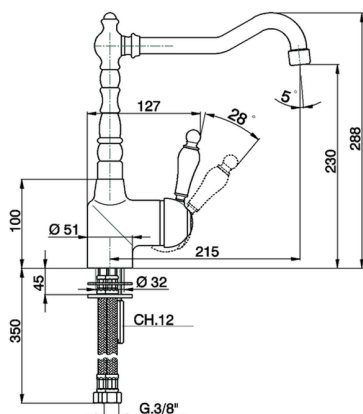

Miscelatore monocomando lavello KITCHEN_CM002530

MODELLO **CM002530**

Miscelatore monocomando lavello, bocca girevole, flex inox G.3/8"

FINITURE DISPONIBILI

-  **21** 21 Cromo
-  **26** 26 Vecchio Rame
-  **27** 27 Vecchio Bronzo
-  **2A** 2A Nichel Satinato Spazzolato

CARATTERISTICHE

Ricambio Cartuccia **ZZ92909000**

Cartuccia Monocomando 43 mm

2024-11-21