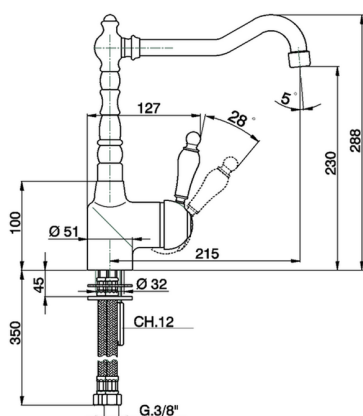

Miscelatore monocomando lavello KITCHEN_CM002530

MODELLO **CM002530**

Miscelatore monocomando lavello, bocca girevole, flex inox G.3/8"

FINITURE DISPONIBILI

-  **21** 21 Cromo
-  **26** 26 Vecchio Rame
-  **27** 27 Vecchio Bronzo
-  **2A** 2A Nichel Satinato Spazzolato

CARATTERISTICHE

Ricambio Cartuccia **ZZ92909000**

Cartuccia Monocomando 43 mm

2024-11-21