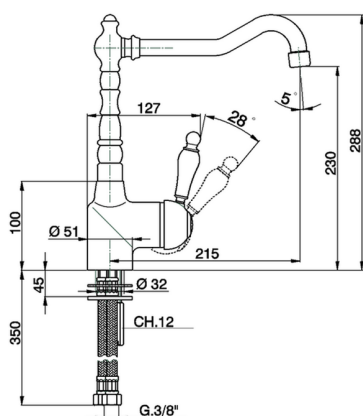

## Miscelatore monocomando lavello KITCHEN\_CM002530

MODELLO **CM002530**

Miscelatore monocomando lavello, bocca girevole, flex inox G.3/8"

### CARATTERISTICHE

Ricambio Cartuccia **ZZ92909000**

**Cartuccia Monocomando 43 mm**

2024-11-21