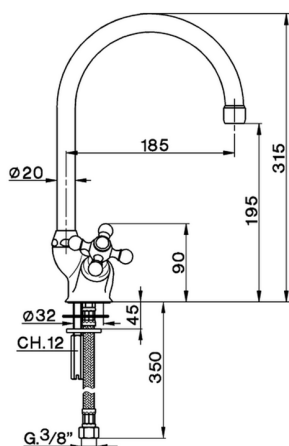

Miscelatore lavello KITCHEN_AC900530

MODELLO **AC900530**

Miscelatore lavello, bocca girevole, flex inox G.3/8"

FINITURE DISPONIBILI

-  **21** 21 Cromo
-  **26** 26 Vecchio Rame
-  **27** 27 Vecchio Bronzo
-  **2A** 2A Nichel Satinato Spazzolato