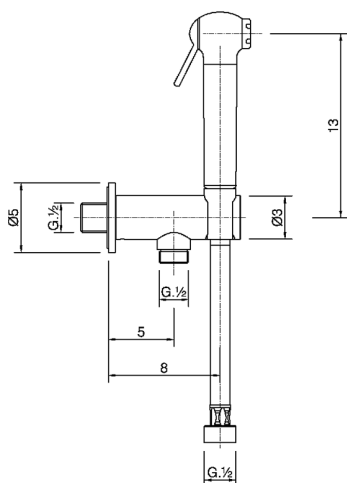

Set doccetta igienica completo IDROSCOPINI_SF007910

MODELLO **SF007910**

Set doccetta igienica completo, supporto murale con valvola di sicurezza, doccetta igienica, flex PVC 120 cm

FINITURE DISPONIBILI

CARATTERISTICHE

Doccetta igienica

Doccetta Igienica

Doccetta igienica multiforo, per la cura dell'igiene personale.

2024-12-04