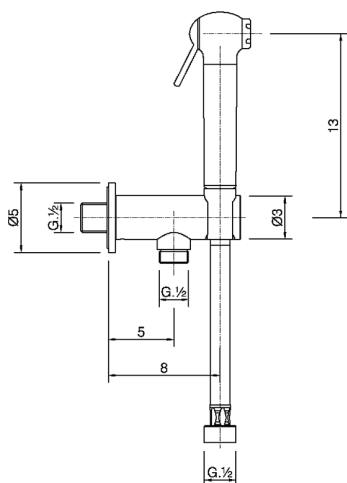

Set doccetta igienica completo IDROSCOPINI_SF007910

MODELLO **SF007910**

Set doccetta igienica completo, supporto murale con valvola di sicurezza, doccetta igienica, flex PVC 120 cm

FINITURE DISPONIBILI

CARATTERISTICHE

Doccetta igienica

Doccetta Igienica

Doccetta igienica multiforo, per la cura dell'igiene personale.

2024-12-22