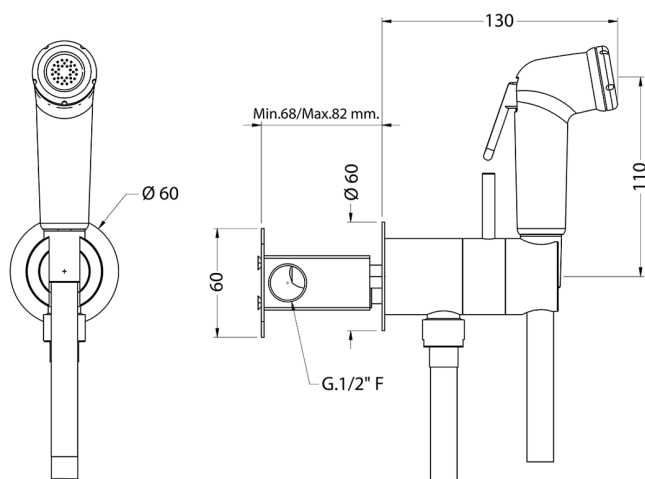

Set doccetta igienica completo IDROSCOPINI_BC007945

MODELLO **BC007945**

Set doccetta igienica completo, supporto murale tondo, miscelazione progressiva acque calda-fredda, completo di parte incasso, doccetta igienica in ABS - flex PVC 120 cm

FINITURE DISPONIBILI

21 21 Cromo

CARATTERISTICHE

Doccetta igienica

Doccetta Igienica

Doccetta igienica multiforo, per la cura dell'igiene personale.

MixedWater

Il sistema Mixed Water Huber permette la miscelazione progressiva acqua calda con acqua fredda.