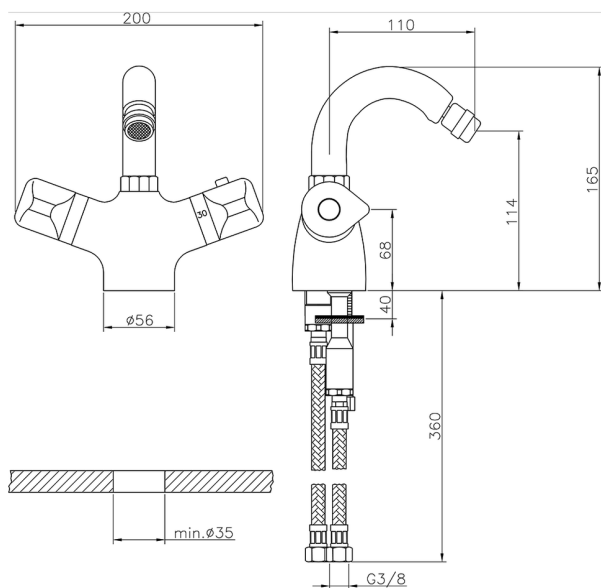

Termostatico

Il Termostatico Huber è il tuo personale gestore dell'acqua che ti aiuta a gestire e controllare acqua ed energia senza sprechi.

2024-12-21