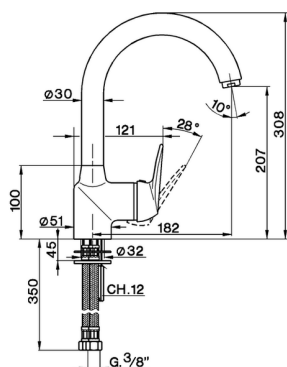

Miscelatore monocomando lavello KITCHEN_AT400530

MODELLO **AT400530**

Miscelatore monocomando lavello, bocca girevole, flex inox G.3/8"

FINITURE DISPONIBILI

21 21 Cromo

CARATTERISTICHE

Ricambio Cartuccia **ZZ92909000**

Cartuccia Monocomando 43 mm

2024-12-21