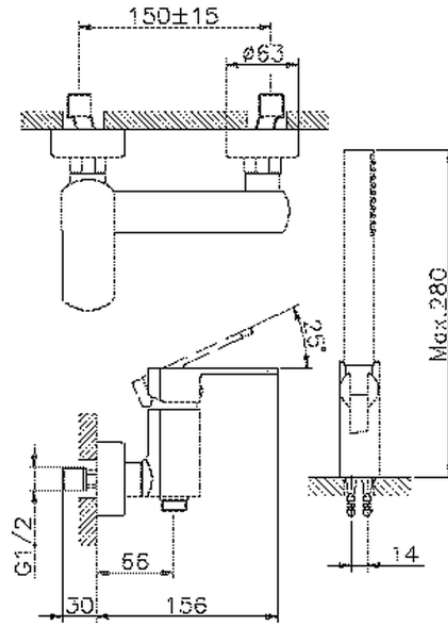

Miscelatore monocomando doccia completo DADO_DD000450

DD000450

<https://huberitalia.com/miscelatore-monocomando-doccia-completo-dado-dd000450>

2024-11-21