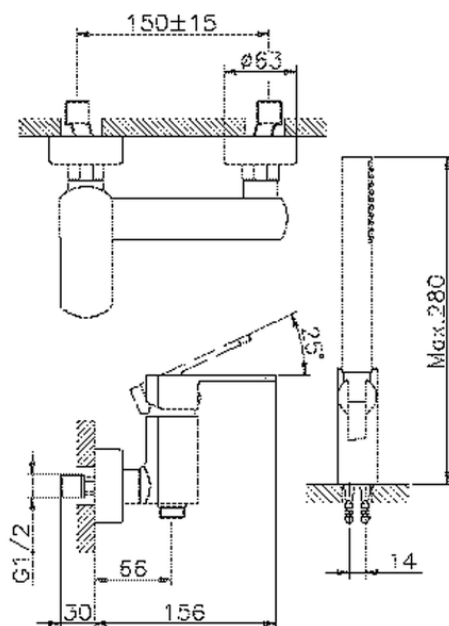

Miscelatore monocomando doccia completo DADO_DD000450

DD000450

<https://huberitalia.com/miscelatore-monocomando-doccia-completo-dado-dd000450>

2024-11-21