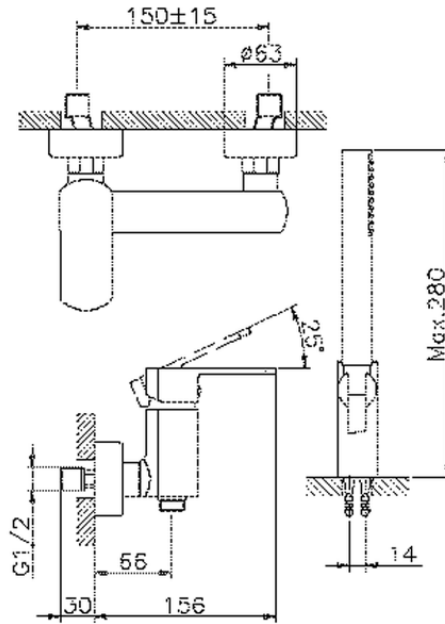

Miscelatore monocomando doccia completo DADO_DD000450

DD000450

<https://huberitalia.com/miscelatore-monocomando-doccia-completo-dado-dd000450>

2024-11-24