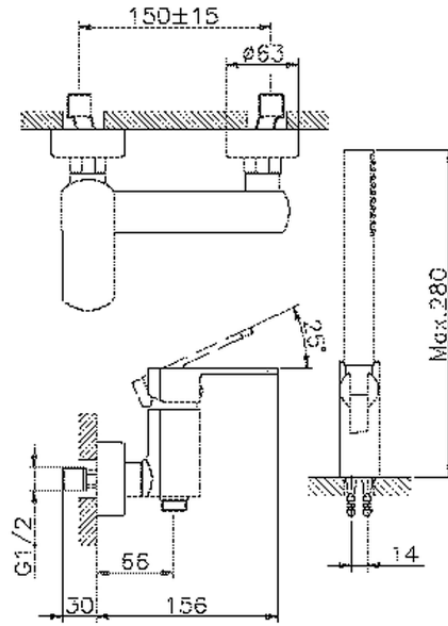

Miscelatore monocomando doccia completo DADO\_DD000450

DD000450

<https://huberitalia.com/miscelatore-monocomando-doccia-completo-dado-dd000450>

2024-11-21