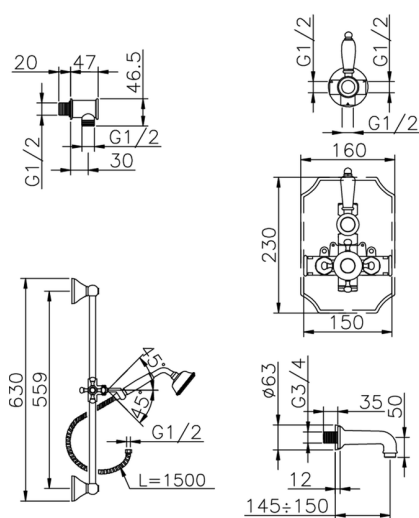

Completo miscelatore termostatico vasca incasso VICTORIAN_914.VT01H.

MODELLO **914.VT01H.**

Completo miscelatore termostatico vasca incasso, miscelatore termostatico incasso 1/2", rubinetto d'arresto con uscita 1/2", deviatore 2 uscite, asta 56 cm con supporto scorrevole, doccetta monogetto Classica in Ottone D.78 mm, bocca erogatoria 150 mm 3/4 M, presa d'acqua 1/2", flex Ottone 150 cm