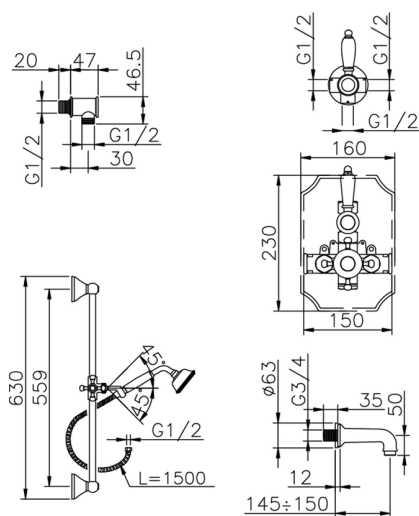

Completo miscelatore termostatico vasca incasso VICTORIAN_914.VT01H.

MODELLO **914.VT01H.**

Completo miscelatore termostatico vasca incasso, miscelatore termostatico incasso 1/2", rubinetto d'arresto con uscita 1/2", deviatore 2 uscite, asta 56 cm con supporto scorrevole, doccetta monogetto Classica in Ottone D.78 mm, bocca erogatoria 150 mm 3/4 M, presa d'acqua 1/2", flex Ottone 150 cm