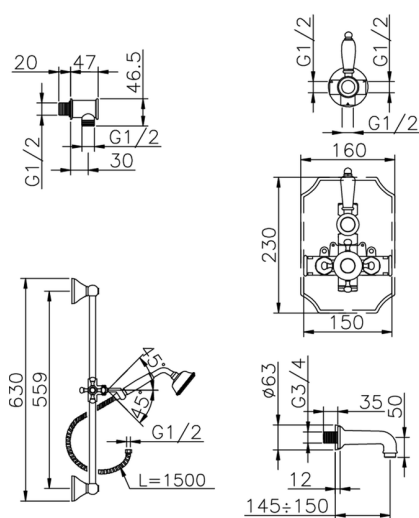

## Completo miscelatore termostatico vasca incasso VICTORIAN\_914.VT01H.

MODELLO **914.VT01H.**

Completo miscelatore termostatico vasca incasso, miscelatore termostatico incasso 1/2", rubinetto d'arresto con uscita 1/2", deviatore 2 uscite, asta 56 cm con supporto scorrevole, doccetta monogetto Classica in Ottone D.78 mm, bocca erogatoria 150 mm 3/4 M, presa d'acqua 1/2", flex Ottone 150 cm

**Cartuccia Termostatica Plus P 8X20**

Installazione **Incasso**