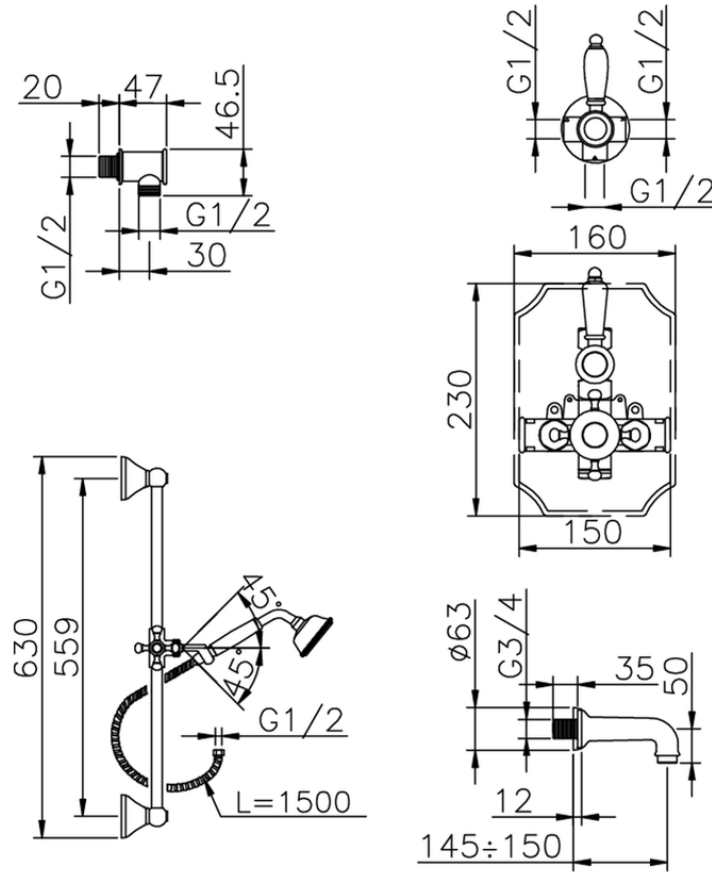

## Completo miscelatore termostatico vasca incasso VICTORIAN\_914.VT01H.

914.VT01H. <https://www.huberitalia.com/completo-miscelatore-termostatico-vasca-incasso-victorian-914-vt01h>

2025-02-05