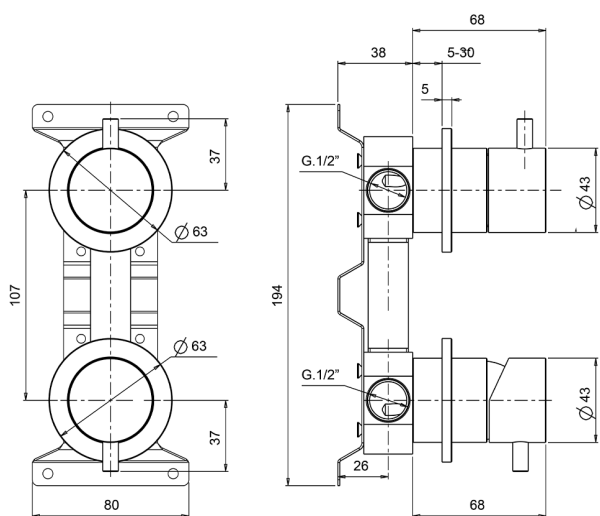

Miscelatore monocomando vasca-doccia incasso LYNOX_LX000215

MODELLO **LX000215**

Miscelatore monocomando vasca-doccia incasso, completo di parte incasso, deviatore rotativo 2 uscite, Inox AISI 316L

FINITURE DISPONIBILI

D1 D1 Inox Spazzolato

CARATTERISTICHE

Ricambio Cartuccia **ZZ96779000**

Cartuccia Monocomando 35 mm

Installazione **Incasso**

2025-01-02