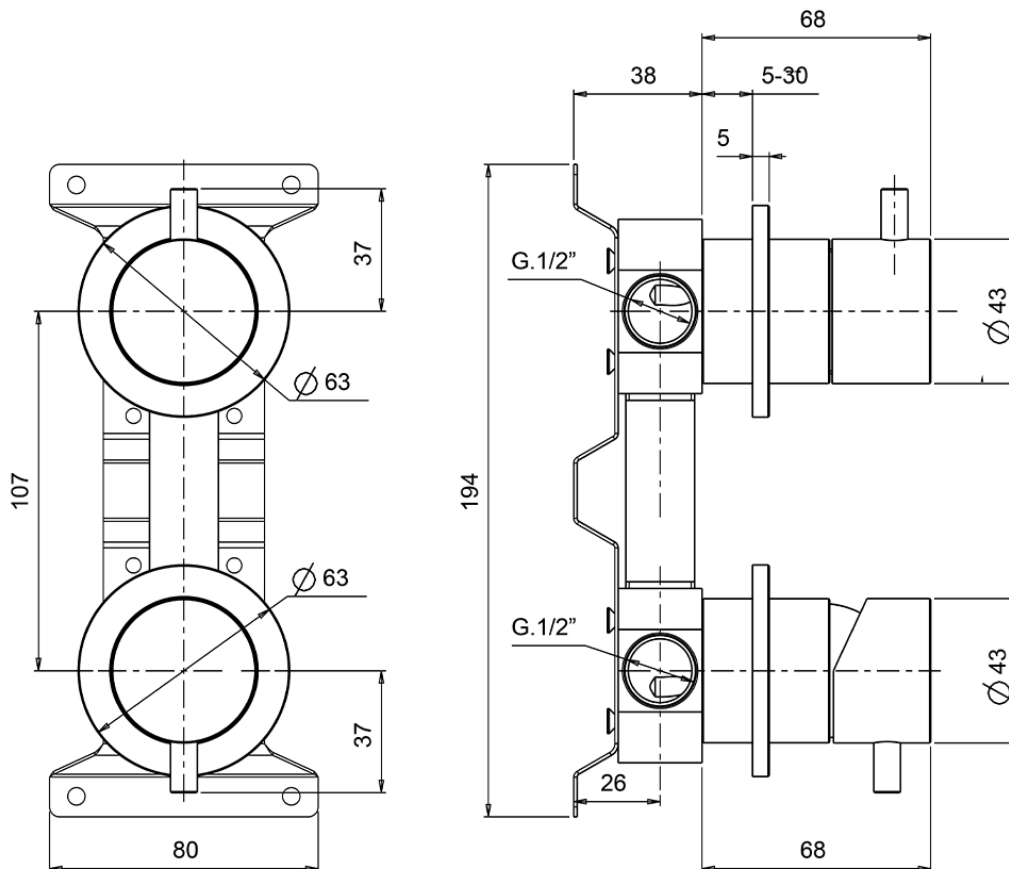

Miscelatore monocomando vasca-doccia incasso LYNOX_LX000215

LX000215

<https://www.huberitalia.com/miscelatore-monocomando-vasca-doccia-incasso-lynnox-lx000215>

2025-01-02