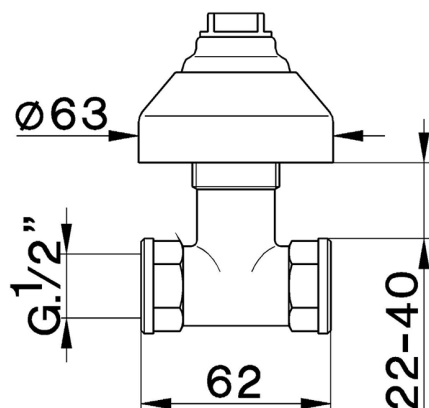

## Rubinetto d'arresto incasso COMPLEMENTI\_ZB000310

MODELLO **ZB000310**

Rubinetto d'arresto incasso, uscita 1/2" F

FINITURE DISPONIBILI

CARATTERISTICHE

Installazione **Incasso**

2024-11-21