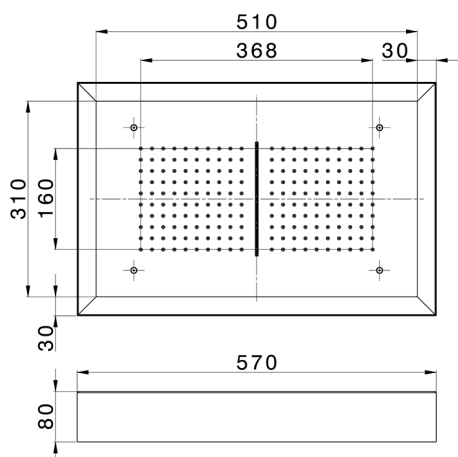

Soffione a soffitto con cromoterapia 570x370 mm ZEN_ZS1C0225

MODELLO **ZS1C0225**

Soffione a soffitto con cromoterapia 570x370 mm, con carter esterno bianco, funzioni pioggia, cascata, cromoterapia, con pulsantiera ad incasso, acciaio inox AISI 304

FINITURE DISPONIBILI

40 40 Nero Opaco

4Q 4Q Bianco Opaco

D1 D1 Inox Spazzolato

D2 D2 Inox Lucido

CARATTERISTICHE

2024-12-22