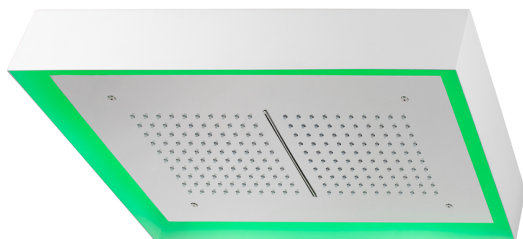

Soffione a soffitto con cromoterapia 570x370 mm ZEN_ZS1C0225

MODELLO **ZS1C0225**

Soffione a soffitto con cromoterapia 570x370 mm, con carter esterno bianco, funzioni pioggia, cascata, cromoterapia, con pulsantiera ad incasso, acciaio inox AISI 304

FINITURE DISPONIBILI

40 40 Nero Opaco

4Q 4Q Bianco Opaco

D1 D1 Inox Spazzolato

D2 D2 Inox Lucido

CARATTERISTICHE

2024-12-22