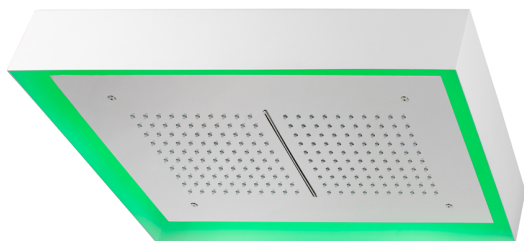

## Soffione a soffitto con cromoterapia 570x370 mm ZEN\_ZS1C0225

MODELLO **ZS1C0225**

Soffione a soffitto con cromoterapia 570x370 mm, con carter esterno bianco, funzioni pioggia, cascata, cromoterapia, con pulsantiera ad incasso, acciaio inox AISI 304

FINITURE DISPONIBILI

**40** 40 Nero Opaco

**4Q** 4Q Bianco Opaco

**D1** D1 Inox Spazzolato

**D2** D2 Inox Lucido

CARATTERISTICHE

2024-12-22