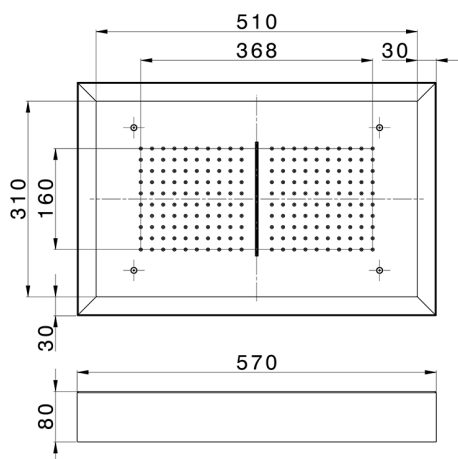

Soffione a soffitto con cromoterapia 570x370 mm ZEN_ZS1C0225

MODELLO **ZS1C0225**

Soffione a soffitto con cromoterapia 570x370 mm, con carter esterno bianco, funzioni pioggia, cascata, cromoterapia, con pulsantiera ad incasso, acciaio inox AISI 304

FINITURE DISPONIBILI

40 40 Nero Opaco

4Q 4Q Bianco Opaco

D1 D1 Inox Spazzolato

D2 D2 Inox Lucido

CARATTERISTICHE

2024-12-22