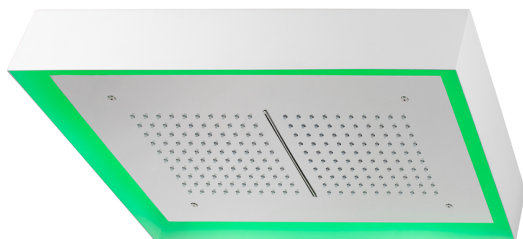

## Soffione a soffitto con cromoterapia 570x370 mm ZEN\_ZS1C0225

MODELLO **ZS1C0225**

Soffione a soffitto con cromoterapia 570x370 mm, con carter esterno bianco, funzioni pioggia, cascata, cromoterapia, con pulsantiera ad incasso, acciaio inox AISI 304

FINITURE DISPONIBILI

**40** 40 Nero Opaco

**4Q** 4Q Bianco Opaco

**D1** D1 Inox Spazzolato

**D2** D2 Inox Lucido

CARATTERISTICHE

2024-12-22