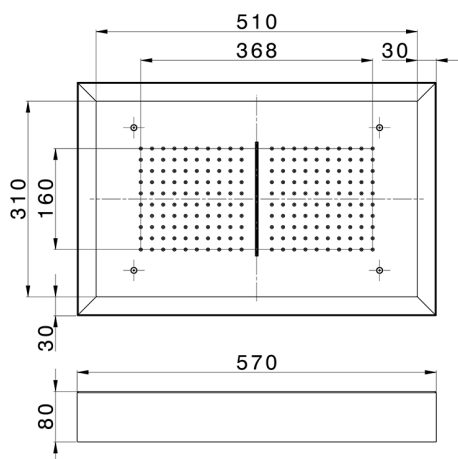

Soffione a soffitto con cromoterapia 570x370 mm ZEN_ZS1C0225

MODELLO **ZS1C0225**

Soffione a soffitto con cromoterapia 570x370 mm, con carter esterno bianco, funzioni pioggia, cascata, cromoterapia, con pulsantiera ad incasso, acciaio inox AISI 304

FINITURE DISPONIBILI

40 40 Nero Opaco

4Q 4Q Bianco Opaco

D1 D1 Inox Spazzolato

D2 D2 Inox Lucido

CARATTERISTICHE

2025-01-21