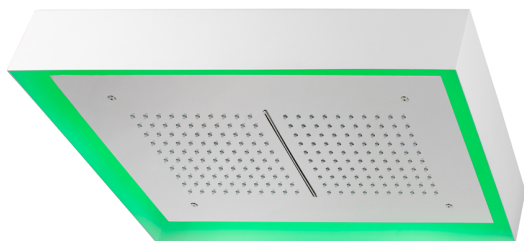

Soffione a soffitto con cromoterapia 570x370 mm ZEN_ZS1C0225

MODELLO **ZS1C0225**

Soffione a soffitto con cromoterapia 570x370 mm, con carter esterno bianco, funzioni pioggia, cascata, cromoterapia, con pulsantiera ad incasso, acciaio inox AISI 304

FINITURE DISPONIBILI

40 40 Nero Opaco

4Q 4Q Bianco Opaco

D1 D1 Inox Spazzolato

D2 D2 Inox Lucido

CARATTERISTICHE

2025-01-21