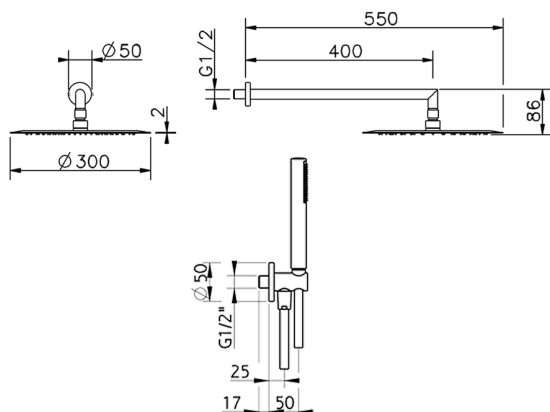

Kit braccio doccia con presa d'acqua SHOWER_SS0K0030

MODELLO **SS0K0030**

Kit braccio doccia con presa d'acqua, braccio doccia L.400 mm, soffione tondo D.300 mm SP.2mm in INOX, doccetta monogetto minimalista in ABS D.26 mm, presa d'acqua 1/2", flessibile liscio SILVERFLEX 150 cm

FINITURE DISPONIBILI

21 21 Cromo

CARATTERISTICHE

2025-01-30