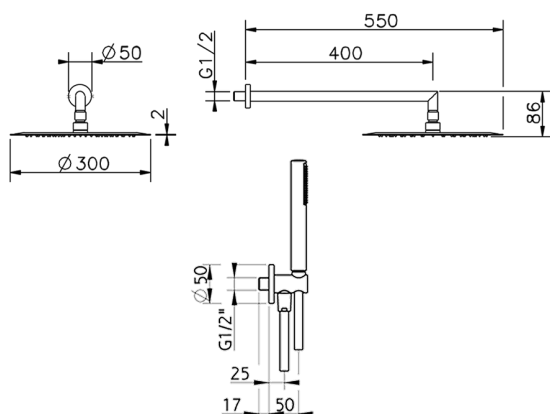

FINITURE DISPONIBILI

21 21 Cromo

CARATTERISTICHE