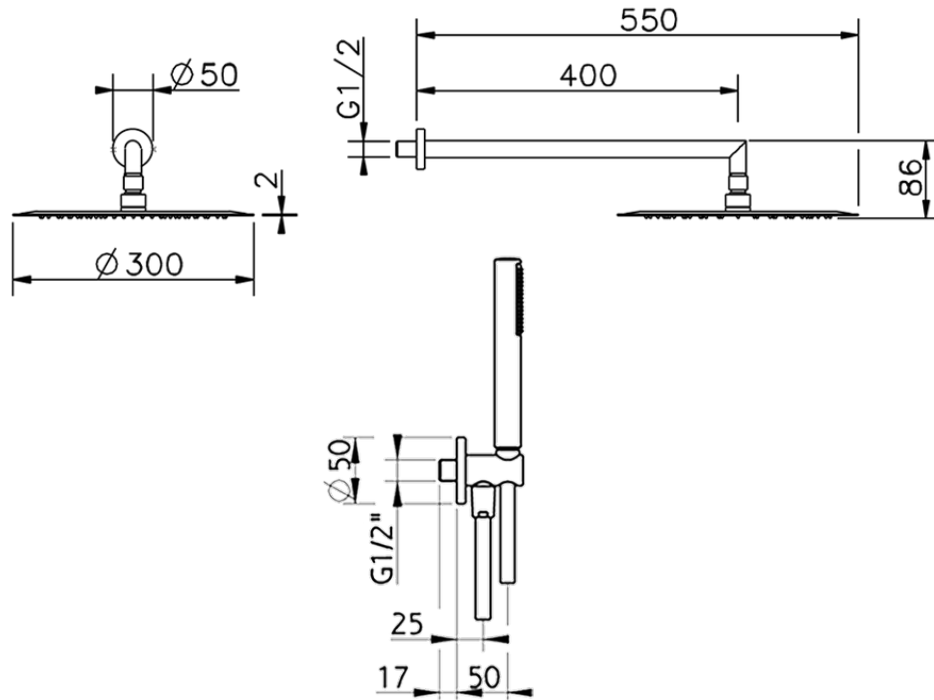

## Kit braccio doccia con presa d'acqua SHOWER\_SS0K0030

SS0K0030

<https://www.huberitalia.com/kit-braccio-doccia-con-presa-dacqua-shower-ss0k0030>

2024-12-22