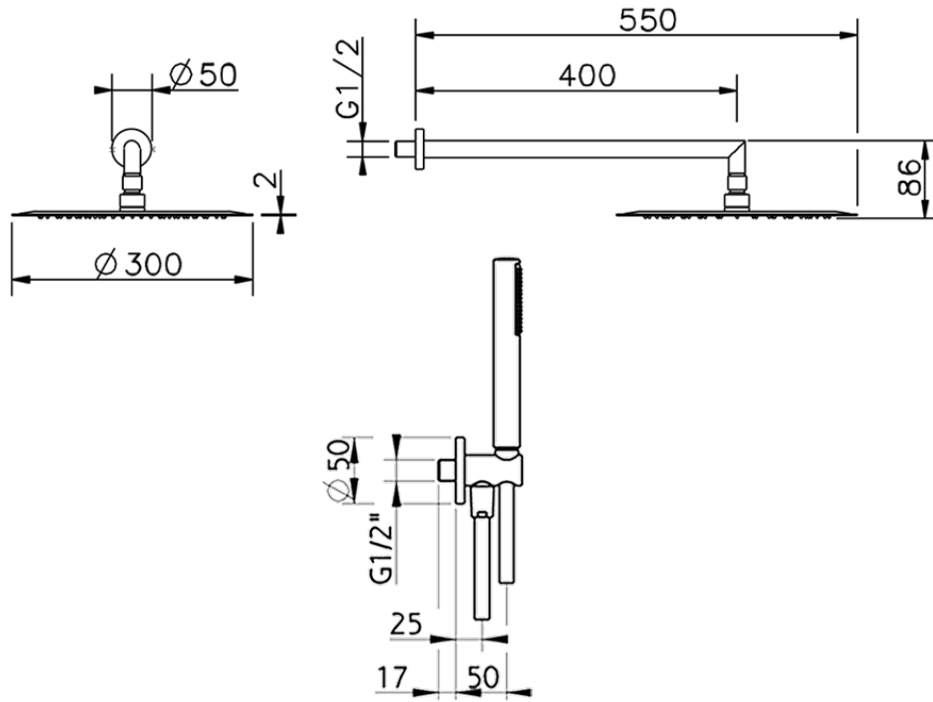

Kit braccio doccia con presa d'acqua SHOWER_SS0K0030

SS0K0030

<https://www.huberitalia.com/kit-braccio-doccia-con-presa-dacqua-shower-ss0k0030>

2025-01-30