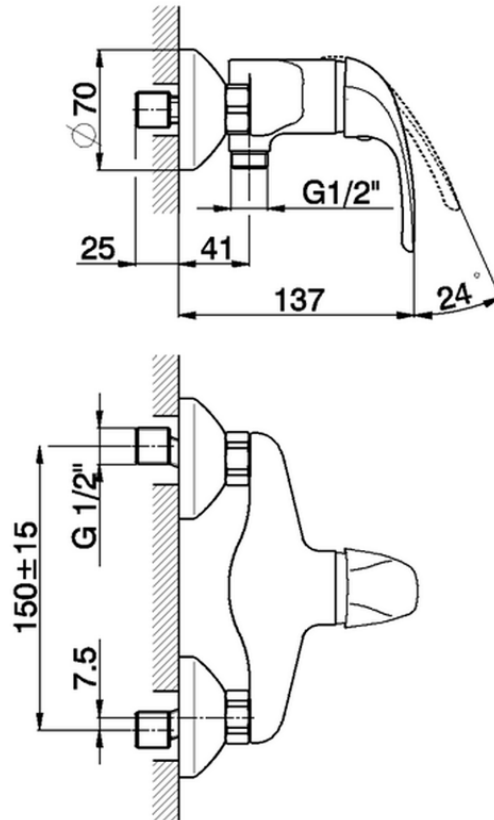

Miscelatore monocomando doccia NORMA_NM000440

NM000440

<https://huberitalia.com/miscelatore-monocomando-doccia-norma-nm000440>

2024-11-21