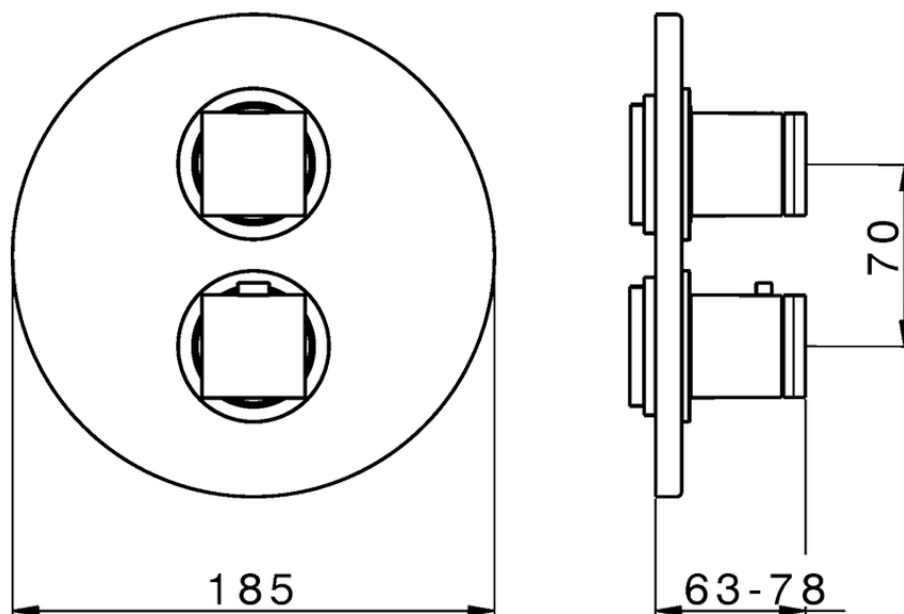

## Parte esterna termostatico doccia incasso 2 uscite THERMO\_DD018100

DD018100

<https://www.huberitalia.com/parte-esterna-termostatico-doccia-incasso-2-uscite-thermo-dd018100>

## Piastra/Plate/Plaque/Platte/Placa

2-3mm: XX 25-40 YY 76-91

10 mm: XX 16-31 YY 65-80

ZB018101

<https://www.huberitalia.com/parte-incasso-termostatico-doccia-2-uscite-incasso-zb018101>

2025-01-05