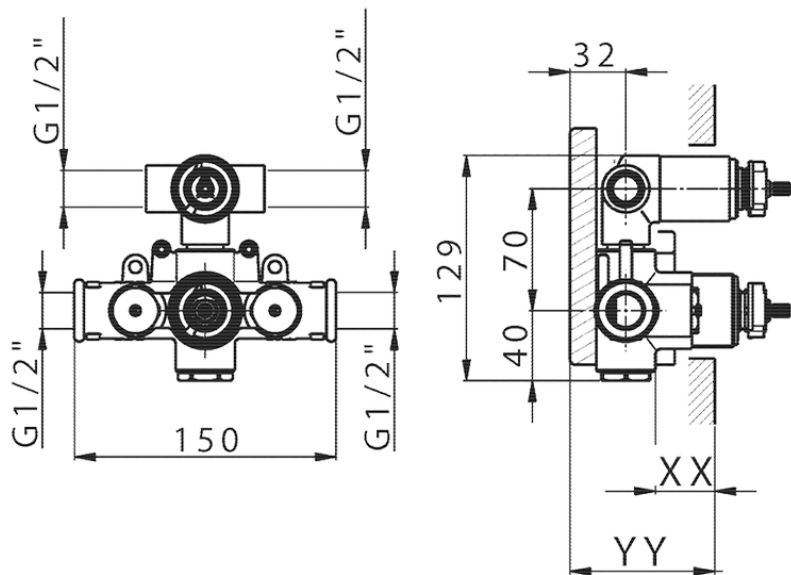

## Parte esterna termostatico doccia incasso 2 uscite THERMO\_DD018100

DD018100

<https://www.huberitalia.com/parte-esterna-termostatico-doccia-incasso-2-uscite-thermo-dd018100>

## Piastra/Plate/Plaque/Platte/Placa

2-3mm: XX 25-40 YY 76-91

10 mm: XX 16-31 YY 65-80

ZB018101

<https://www.huberitalia.com/parte-incasso-termostatico-doccia-2-uscite-incasso-zb018101>

2025-01-05