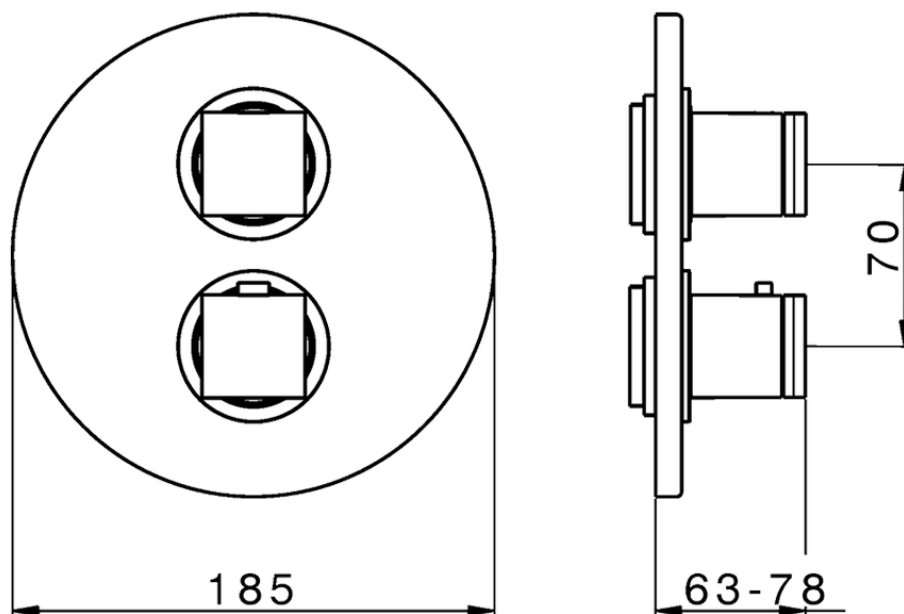

## Parte esterna termostatico doccia incasso 2 uscite THERMO\_DD018100

DD018100

<https://www.huberitalia.com/parte-esterna-termostatico-doccia-incasso-2-uscite-thermo-dd018100>

## Piastra/Plate/Plaque/Platte/Placa

2-3mm: XX 25-40 YY 76-91

10 mm: XX 16-31 YY 65-80

ZB018101

<https://www.huberitalia.com/parte-incasso-termostatico-doccia-2-uscite-incasso-zb018101>

2025-01-04